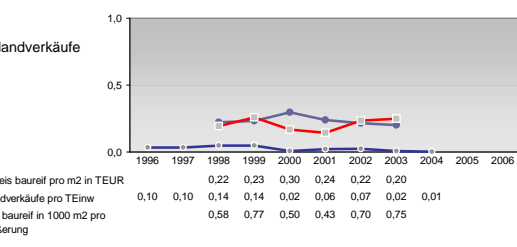

Einblicke in städtische Kundenrefinanzierungs- und Zinsüberschuss Relationen der Bankenwirtschaft erhalten Sie auch mit den Seiten:
<http://www.rankingweb.de/Banken.html>
<http://www.rankingweb.de/stadt.html>