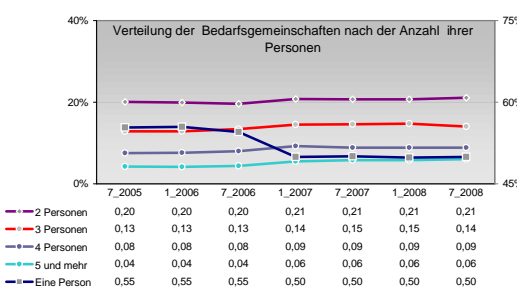

Einblicke in städtische Kundenrefinanzierungs- und Zinsüberschuss Relationen der Bankenwirtschaft erhalten Sie auch mit den Seiten:
<http://www.rankingweb.de/Banken.html>
<http://www.rankingweb.de/stadt.html>