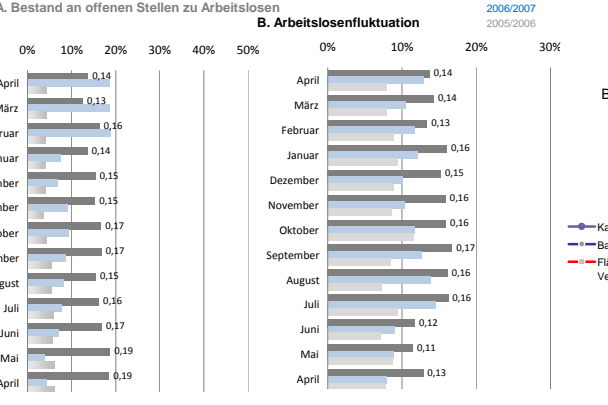

Einblicke in städtische Kundenrefinanzierungs- und Zinsüberschuss Relationen der Bankenwirtschaft erhalten Sie auch mit den Seiten:
<http://www.rankingweb.de/Banken.html>
<http://www.rankingweb.de/stadt.html>