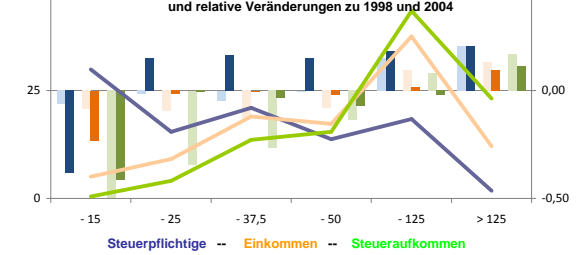

Anteile der Soziversicherungspflichtig Beschäftigten am Arbeitsort