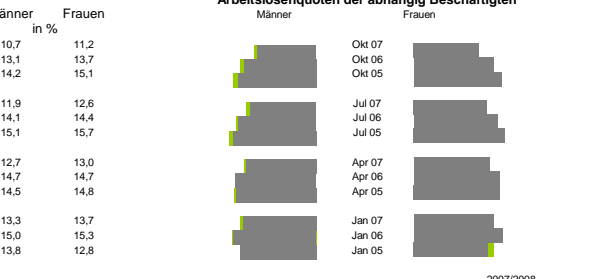

Einblicke in städtische Kundenrefinanzierungs- und Zinsüberschuss Relationen der Bankenwirtschaft erhalten Sie auch mit den Seiten:
<http://www.rankingweb.de/Banken.html>
<http://www.rankingweb.de/stadt.html>