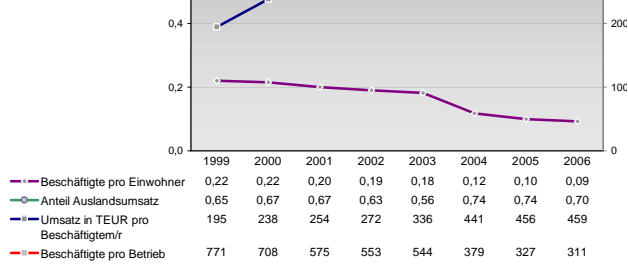

Umsatz und Beschäftigte des verarbeitenden und produzierenden Gewerbes