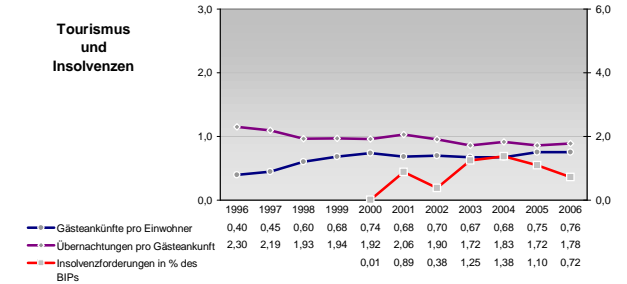

Tourismus und Insolvenzen