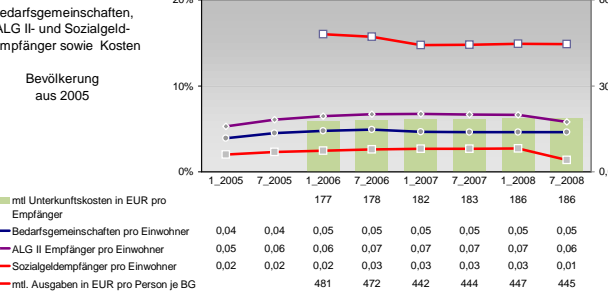

Einblicke in städtische Kundenrefinanzierungs- und Zinsüberschuss Relationen der Bankenwirtschaft erhalten Sie auch mit den Seiten:
<http://www.rankingweb.de/Banken.html>
<http://www.rankingweb.de/stadt.html>