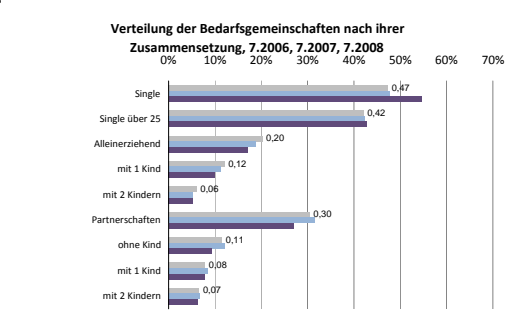

Einblicke in städtische Kundenrefinanzierungs- und Zinsüberschuss Relationen der Bankenwirtschaft erhalten Sie auch mit den Seiten:
<http://www.rankingweb.de/Banken.html>
<http://www.rankingweb.de/stadt.html>