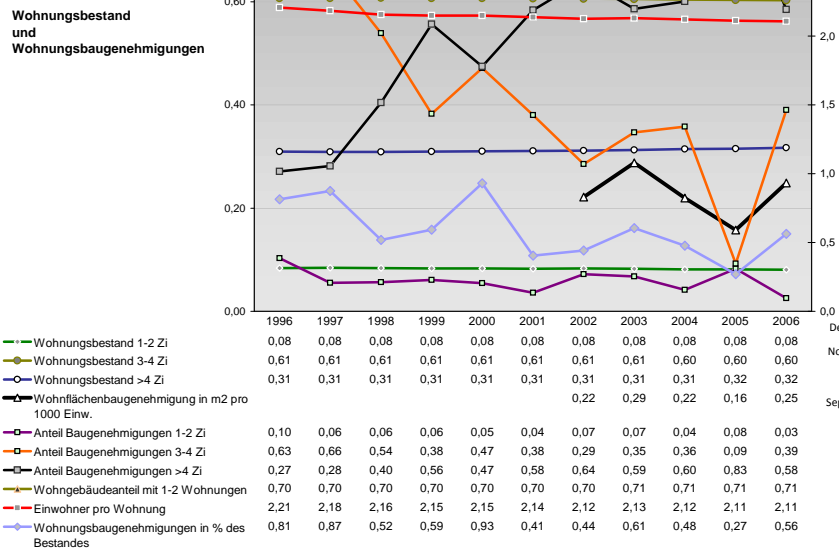

Einblicke in städtische Kundenrefinanzierungs- und Zinsüberschuss Relationen der Bankenwirtschaft erhalten Sie auch mit den Seiten:
<http://www.rankingweb.de/Banken.html>
<http://www.rankingweb.de/stadt.html>