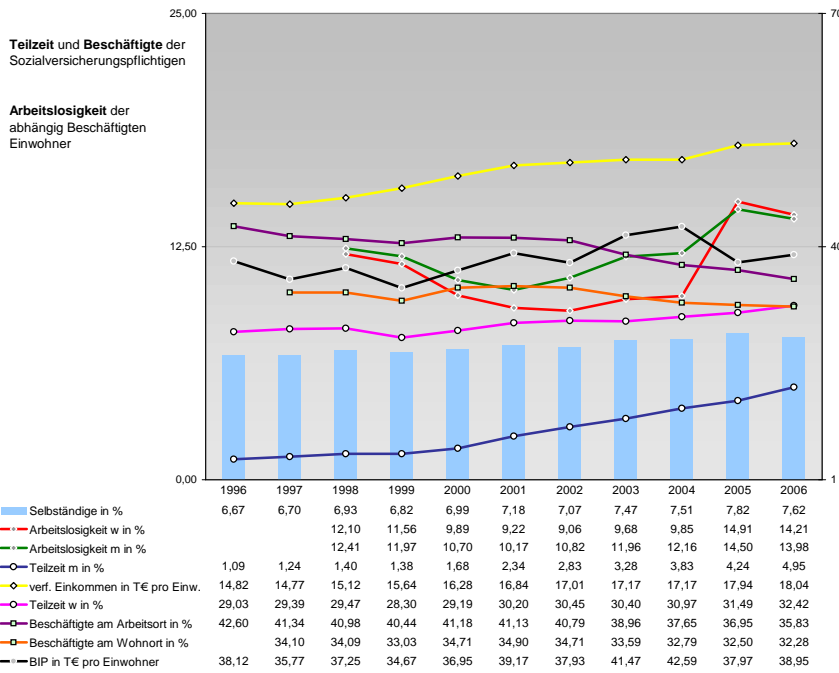

Einblicke in städtische Kundenrefinanzierungs- und Zinsüberschuss Relationen der Bankenwirtschaft erhalten Sie auch mit den Seiten:
<http://www.rankingweb.de/Banken.html>
<http://www.rankingweb.de/stadt.html>