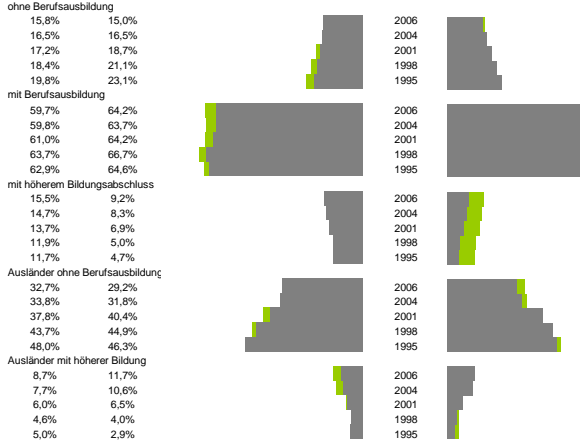

Anteile der Soziversicherungspflichtig Beschäftigten am Arbeitsort