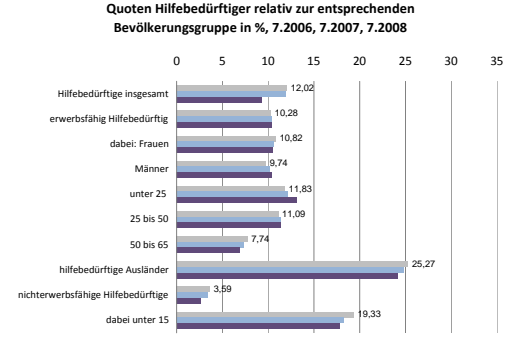

Einblicke in städtische Kundenrefinanzierungs- und Zinsüberschuss Relationen der Bankenwirtschaft erhalten Sie auch mit den Seiten:
<http://www.rankingweb.de/Banken.html>
<http://www.rankingweb.de/stadt.html>