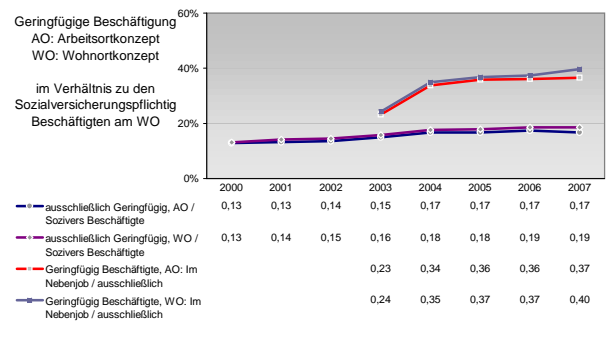

Einblicke in städtische Kundenrefinanzierungs- und Zinsüberschuss Relationen der Bankenwirtschaft erhalten Sie auch mit den Seiten:
<http://www.rankingweb.de/Banken.html>
<http://www.rankingweb.de/stadt.html>