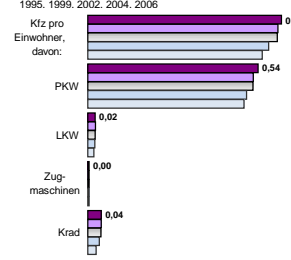

Kfz pro Einwohner

Wirtschaftsbereiche

- [A]: Land-, Forstwirtschaft, Fischerei
- [B]: Produzierendes Gewerbe
- [C]: Handel, Gastgewerbe, Verkehr
- [D]: Finanzierung, Vermietung und Unternehmensdienstleistungen
- [E]: Öffentliche und private Dienstleister

kommunale Haushalte