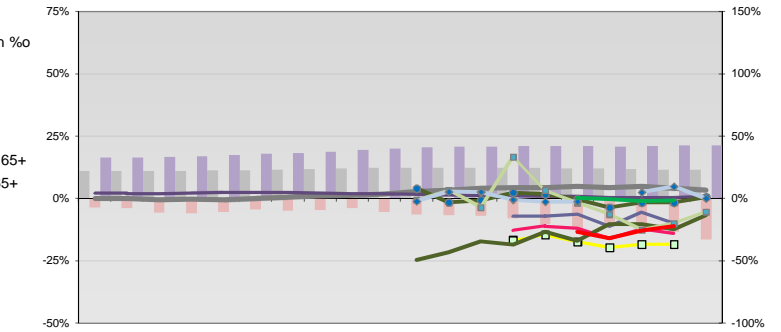

Bildung und Soziales