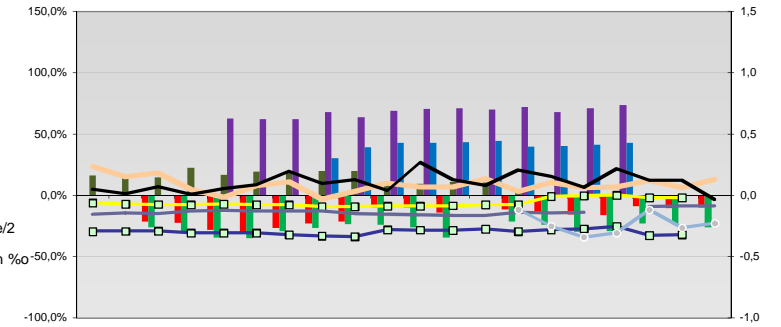

Regionalvergleich: Abweichungen vom Wert Deutschlands insgesamt