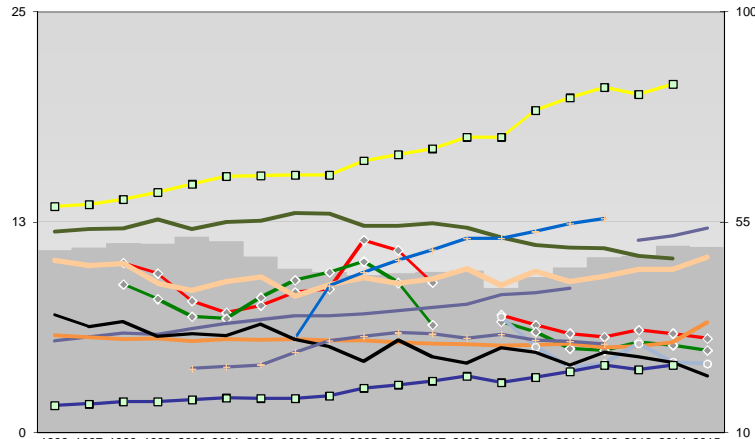

Altenkirchen (Westerwald), Landkreis