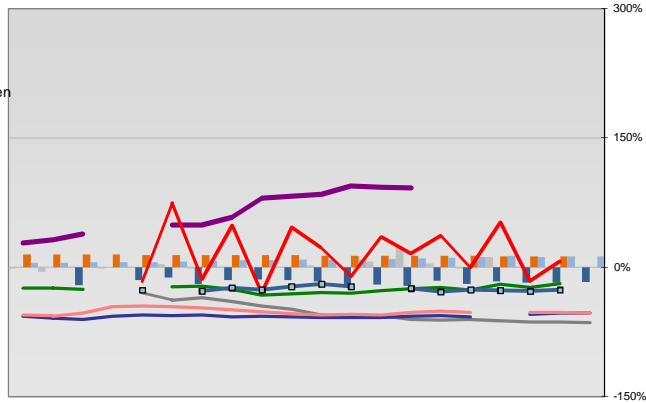

Entwicklungen

Regionalvergleich der Wirtschaftskraft

Einnahmen/Ausgaben-Quote	
Übernachtungen pro Gästeankunft	
Wohngebäudeanteil mit 1-2 Wohnungen	
Kfz pro Einwohner	
ProKopf Steueraufkommen	
Schulden / netto Steueraufkommen	
Insolvenzforderungen in % des BIPs	
Gästeankünfte pro Einwohner	
Akademikeranteil der SoziversBesch.	
Akademikerinnenanteil	
Anteil Auslandsumsatz