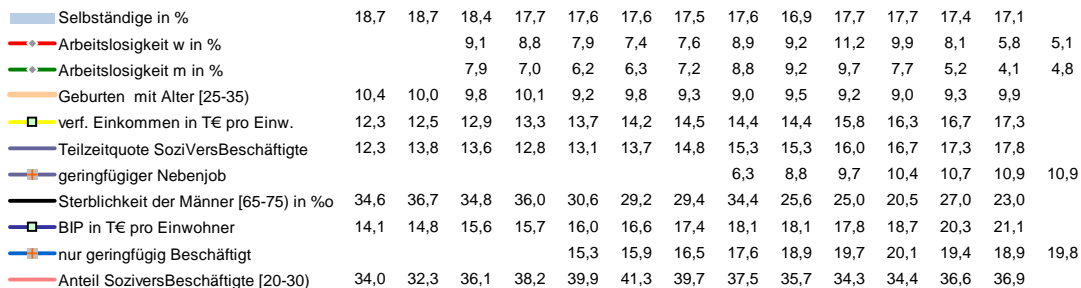

Amberg-Regen, Landkreis

Entwicklungen

Regionalvergleich der Wirtschaftskraft

BRD insgesamt

D C B B+ A A+ AA AA+ AAA

angemessen

überdurchschnittlich

nachhaltig überdurchschnittlich