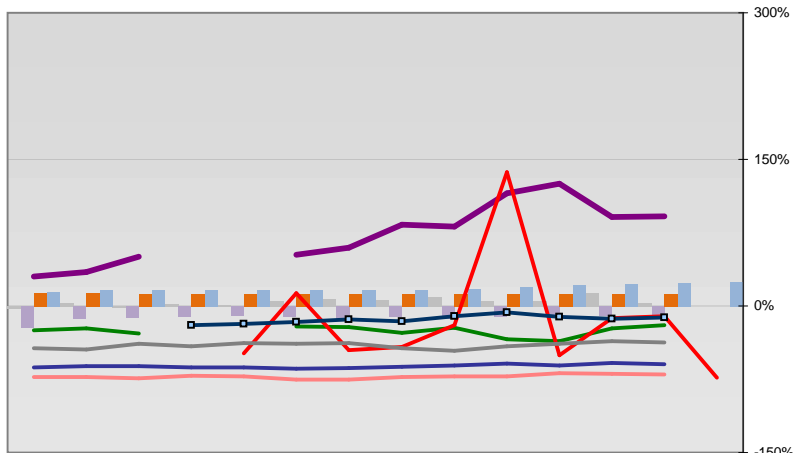

Amberg-Regen, Landkreis

Entwicklungen

Regionalvergleich der Wirtschaftskraft

BRD insgesamt

D C B B+ A A+ AA AA+ AAA

angemessen

überdurchschnittlich

nachhaltig überdurchschnittlich