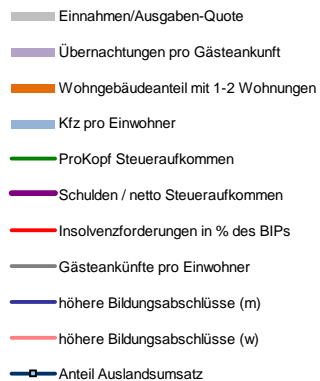

Amberg-Regen, Landkreis

Entwicklungen

Regionalvergleich der Wirtschaftskraft

BRD insgesamt

D C B B+ A A+ AA AA+ AAA

angemessen

überdurchschnittlich

nachhaltig überdurchschnittlich