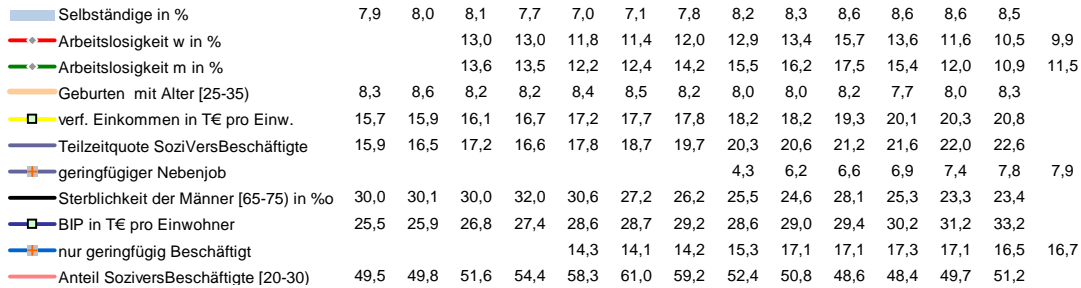

## Bielefeld, Kreisfreie Stadt

### Regionalvergleich der Wirtschaftskraft

BRD insgesamt

D	C	B	B+	A	A+	AA	AA+	AAA
angemessen		überdurchschnittlich			nachhaltig überdurchschnittlich			