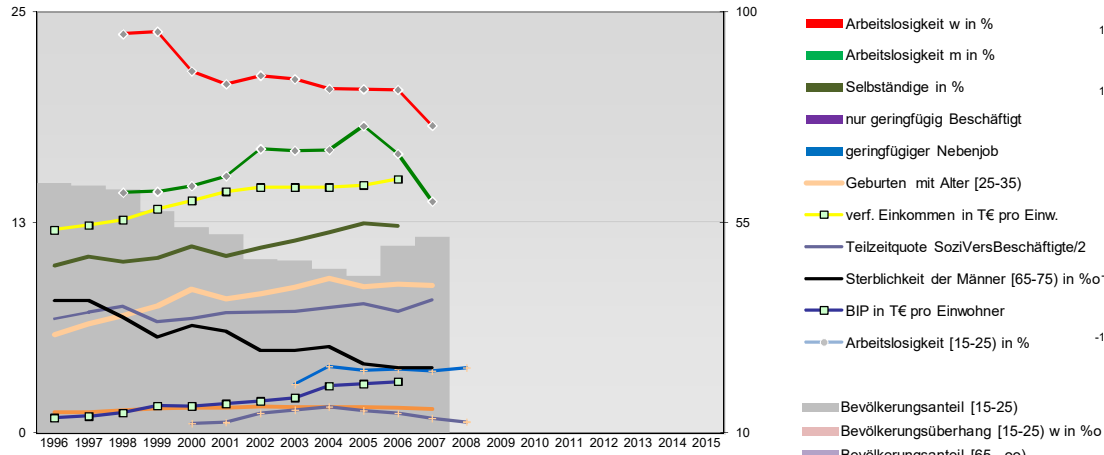

Chemnitzer Land, Landkreis

Entwicklungen

Anteil SoziversBeschäftigte / Bev [20-30]	63	63	62	57	54	52	47	47	45	44	50	52	
Arbeitslosigkeit w in %	24	24	21	21	21	21	20	20	20	20	18		
Arbeitslosigkeit m in %	14	14	15	15	17	17	17	18	17	14			
Selbständige in %	10	10	10	11	11	11	11	12	12	12			
Geburten mit Alter [25-35]	6	6	7	8	9	8	8	9	9	9			
verf. Einkommen in T€ pro Einw.	12	12	13	13	14	15	15	15	15	15			
Teilzeitquote SoziVersBeschäftigte/2	7	7	8	7	7	7	7	7	8	7	8		
geringfügiger Nebenjob							3	4	4	4	4	4	
Ausländeranteil in %	1	1	1	1	1	2	2	2	2	2	1		
Arbeitslosigkeit [15-25] in %													
Sterblichkeit der Männer [65-75] in ‰	38	38	35	30	33	32	28	28	28	25	24	24	
BIP in T€ pro Einwohner	13	14	14	16	16	17	18	20	20	21			
nur geringfügig Beschäftigt					12	12	14	15	16	15	14	13	12

Regionalvergleich: Abweichungen vom Wert Deutschlands insgesamt

Bildung und Soziales

Regionalvergleich der Wirtschaftskraft

Einnahmen/Ausgaben-Quote													
Übernachtungen pro Gästeankunft													
Wohngebäudeanteil mit 1-2 Wohnungen													
Kfz pro Einwohner													
ProKopf Steueraufkommen													
Schulden / netto Steueraufkommen													
Insolvenzforderungen in % des BIPs													
Gästeankünfte pro Einwohner													
Akademikeranteil der SoziVersBesch.													
Akademikerinnenanteil													
Anteil Auslandsumsatz													

RVG: Sterblichkeitsdifferenz (m-w)-[65-75]													
RVG: Wahlbeteiligung Bund & Europa													
RVG: Arbeitslosigkeit der Ausländer													
RVG: Eheschließungen													
RVG: rel Anteil der Geburten ab Alter 35													
RVG: Bevölkerungsanteil ab 65 Jahre													
RVG: rel Anteil der Geburten bis Alter 25													
RVG: Anteil nicht ehelicher Geburten													
RVG: ProKopf Energieverbrauch der Produktion/3													
Wanderungssaldo in ‰													
RVG: Bevölkerungsdichte													
RVG: Ausländeranteil													