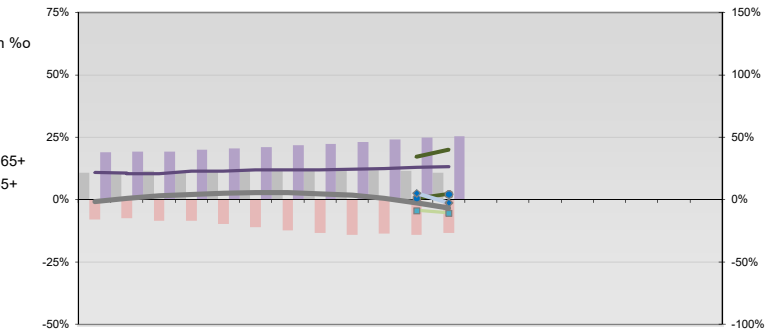

Chemnitzer Land, Landkreis

Entwicklungen

Anteil SoziversBeschäftigte / Bev [20-30]	63	63	62	57	54	52	47	47	45	44	50	52	
Arbeitslosigkeit w in %	24	24	21	21	21	21	20	20	20	20	18		
Arbeitslosigkeit m in %	14	14	15	15	17	17	17	18	17	14			
Selbständige in %	10	10	10	11	11	11	11	12	12	12			
Geburten mit Alter [25-35]	6	6	7	8	9	8	8	9	9	9			
verf. Einkommen in T€ pro Einw.	12	12	13	13	14	15	15	15	15	15			
Teilzeitquote SoziVersBeschäftigte/2	7	7	8	7	7	7	7	7	8	7	8		
geringfügiger Nebenjob							3	4	4	4	4	4	
Ausländeranteil in %	1	1	1	1	1	2	2	2	2	2	1		
Arbeitslosigkeit [15-25] in %													
Sterblichkeit der Männer [65-75] in ‰	38	38	35	30	33	32	28	28	28	25	24	24	
BIP in T€ pro Einwohner	13	14	14	16	16	17	18	20	20	21			
nur geringfügig Beschäftigt					12	12	14	15	16	15	14	13	12

Regionalvergleich: Abweichungen vom Wert Deutschlands insgesamt

Bildung und Soziales

Regionalvergleich der Wirtschaftskraft

Einnahmen/Ausgaben-Quote													
Übernachtungen pro Gästeankunft													
Wohngebäudeanteil mit 1-2 Wohnungen													
Kfz pro Einwohner													
ProKopf Steueraufkommen													
Schulden / netto Steueraufkommen													
Insolvenzforderungen in % des BIPs													
Gästeankünfte pro Einwohner													
Akademikeranteil der SoziVersBesch.													
Akademikerinnenanteil													
Anteil Auslandsumsatz													

RVG: Sterblichkeitsdifferenz (m-w)-[65-75]													
RVG: Wahlbeteiligung Bund & Europa													
RVG: Arbeitslosigkeit der Ausländer													
RVG: Eheschließungen													
RVG: rel Anteil der Geburten ab Alter 35													
RVG: Bevölkerungsanteil ab 65 Jahre													
RVG: rel Anteil der Geburten bis Alter 25													
RVG: Anteil nicht ehelicher Geburten													
RVG: ProKopf Energieverbrauch der Produktion/3													
Wanderungssaldo in ‰													
RVG: Bevölkerungsdichte													
RVG: Ausländeranteil													