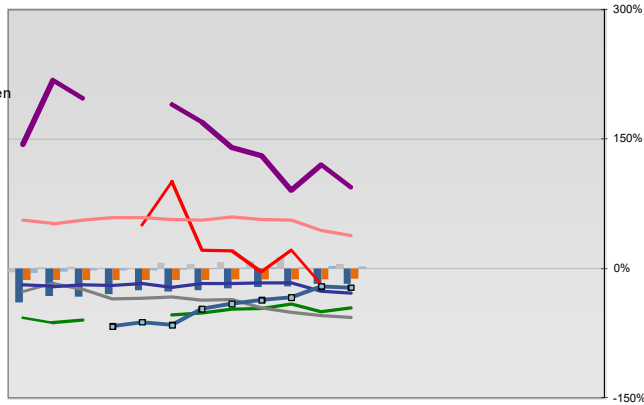

Chemnitzer Land, Landkreis

Entwicklungen

Anteil SoziversBeschäftigte / Bev [20-30]	63	63	62	57	54	52	47	47	45	44	50	52	
Arbeitslosigkeit w in %	24	24	21	21	21	21	20	20	20	20	18		
Arbeitslosigkeit m in %	14	14	15	15	17	17	17	18	17	14			
Selbständige in %	10	10	10	11	11	11	11	12	12	12			
Geburten mit Alter [25-35]	6	6	7	8	9	8	8	9	9	9			
verf. Einkommen in T€ pro Einw.	12	12	13	13	14	15	15	15	15	15			
Teilzeitquote SoziVersBeschäftigte/2	7	7	8	7	7	7	7	7	8	7	8		
geringfügiger Nebenjob							3	4	4	4	4	4	
Ausländeranteil in %	1	1	1	1	1	2	2	2	2	2	1		
Arbeitslosigkeit [15-25] in %													
Sterblichkeit der Männer [65-75] in ‰	38	38	35	30	33	32	28	28	28	25	24	24	
BIP in T€ pro Einwohner	13	14	14	16	16	17	18	20	20	21			
nur geringfügig Beschäftigt					12	12	14	15	16	15	14	13	12

Regionalvergleich: Abweichungen vom Wert Deutschlands insgesamt

Bildung und Soziales

Regionalvergleich der Wirtschaftskraft

Einnahmen/Ausgaben-Quote													
Übernachtungen pro Gästeankunft													
Wohngebäudeanteil mit 1-2 Wohnungen													
Kfz pro Einwohner													
ProKopf Steueraufkommen													
Schulden / netto Steueraufkommen													
Insolvenzforderungen in % des BIPs													
Gästeankünfte pro Einwohner													
Akademikeranteil der SoziVersBesch.													
Akademikerinnenanteil													
Anteil Auslandsumsatz													

RVG: Sterblichkeitsdifferenz (m-w)-[65-75]													
RVG: Wahlbeteiligung Bund & Europa													
RVG: Arbeitslosigkeit der Ausländer													
RVG: Eheschließungen													
RVG: rel Anteil der Geburten ab Alter 35													
RVG: Bevölkerungsanteil ab 65 Jahre													
RVG: rel Anteil der Geburten bis Alter 25													
RVG: Anteil nicht ehelicher Geburten													
RVG: ProKopf Energieverbrauch der Produktion/3													
Wanderungssaldo in ‰													
RVG: Bevölkerungsdichte													
RVG: Ausländeranteil													