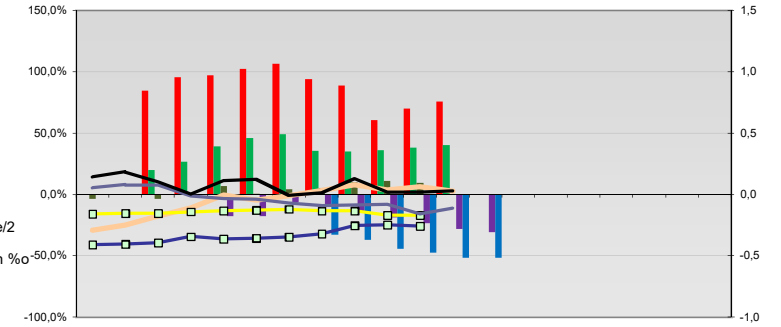

Chemnitzer Land, Landkreis

Entwicklungen

Anteil SoziversBeschäftigte / Bev [20-30]	63	63	62	57	54	52	47	47	45	44	50	52	
Arbeitslosigkeit w in %	24	24	21	21	21	21	20	20	20	20	18		
Arbeitslosigkeit m in %	14	14	15	15	17	17	17	18	17	14			
Selbständige in %	10	10	10	11	11	11	11	12	12	12			
Geburten mit Alter [25-35]	6	6	7	8	9	8	8	9	9	9			
verf. Einkommen in T€ pro Einw.	12	12	13	13	14	15	15	15	15	15			
Teilzeitquote SoziVersBeschäftigte/2	7	7	8	7	7	7	7	7	8	7	8		
geringfügiger Nebenjob							3	4	4	4	4	4	
Ausländeranteil in %	1	1	1	1	1	2	2	2	2	2	1		
Arbeitslosigkeit [15-25] in %													
Sterblichkeit der Männer [65-75] in ‰	38	38	35	30	33	32	28	28	28	25	24	24	
BIP in T€ pro Einwohner	13	14	14	16	16	17	18	20	20	21			
nur geringfügig Beschäftigt					12	12	14	15	16	15	14	13	12

Regionalvergleich: Abweichungen vom Wert Deutschlands insgesamt

Bildung und Soziales

Regionalvergleich der Wirtschaftskraft

Einnahmen/Ausgaben-Quote													
Übernachtungen pro Gästeankunft													
Wohngebäudeanteil mit 1-2 Wohnungen													
Kfz pro Einwohner													
ProKopf Steueraufkommen													
Schulden / netto Steueraufkommen													
Insolvenzforderungen in % des BIPs													
Gästeankünfte pro Einwohner													
Akademikeranteil der SoziVersBesch.													
Akademikerinnenanteil													
Anteil Auslandsumsatz													

RVG: Sterblichkeitsdifferenz (m-w)-[65-75]													
RVG: Wahlbeteiligung Bund & Europa													
RVG: Arbeitslosigkeit der Ausländer													
RVG: Eheschließungen													
RVG: rel Anteil der Geburten ab Alter 35													
RVG: Bevölkerungsanteil ab 65 Jahre													
RVG: rel Anteil der Geburten bis Alter 25													
RVG: Anteil nicht ehelicher Geburten													
RVG: ProKopf Energieverbrauch der Produktion/3													
Wanderungssaldo in ‰													
RVG: Bevölkerungsdichte													
RVG: Ausländeranteil													