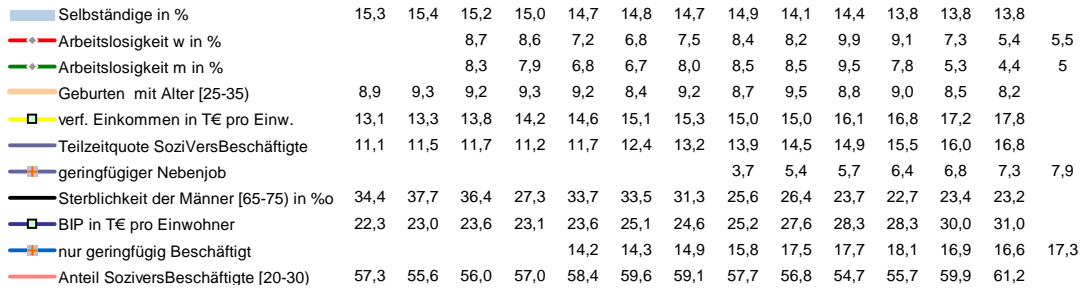

Deggendorf, Landkreis

Entwicklungen

Regionalvergleich der Wirtschaftskraft

		BRD insgesamt									
		D	C	B	B+	A	A+	AA	AA+	AAA	
		angemessen			überdurchschnittlich			nachhaltig überdurchschnittlich			