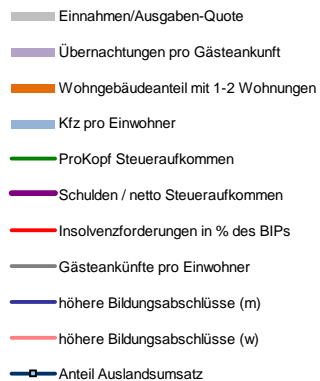

## Dresden, Kreisfreie Stadt

### Regionalvergleich der Wirtschaftskraft

		BRD insgesamt									
		D	C	B	B+	A	A+	AA	AA+	AAA	
		angemessen			überdurchschnittlich			nachhaltig überdurchschnittlich			