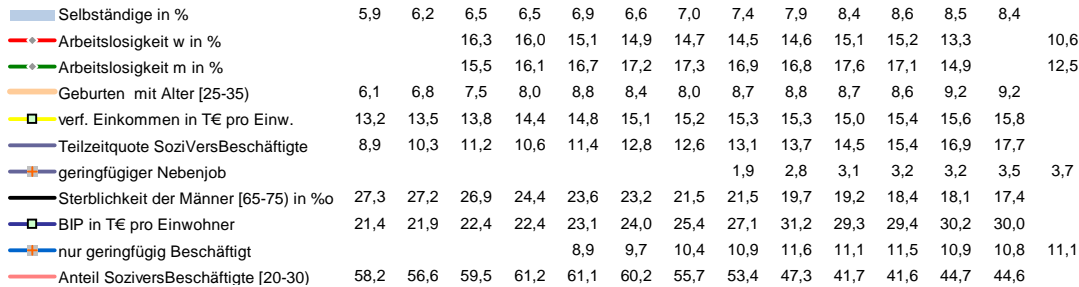

## Dresden, Kreisfreie Stadt

### Regionalvergleich der Wirtschaftskraft

		BRD insgesamt									
		D	C	B	B+	A	A+	AA	AA+	AAA	
		angemessen			überdurchschnittlich			nachhaltig überdurchschnittlich			