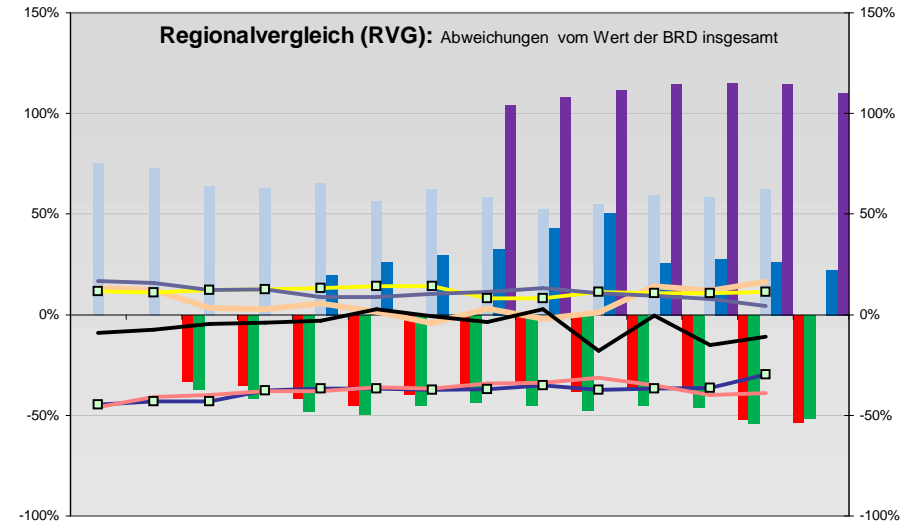

## Fürth, Landkreis

### Regionalvergleich der Wirtschaftskraft

		BRD insgesamt						
D	C	B	B+	A	A+	AA	AA+	AAA
angemessen		überdurchschnittlich			nachhaltig überdurchschnittlich			

- RVG: Sterblichkeitsdifferenz (m-w)-[65-75]
- RVG: rel. Arbeitslosigkeit des Alters [20-25]
- RVG: rel Anteil der Geburten ab Alter 35
- RVG: rel Anteil der Geburten bis Alter 25
- RVG: Anteil Gewerbeenergie aus Kohle, Öl, Gas
- RVG: Bevölkerungsdichte
- RVG: Wahlbeteiligung Bund & Europa
- RVG: Eheschließungen
- RVG: Bevölkerungsanteil ab 65 Jahre
- RVG: Anteil nicht ehelicher Geburten
- Wanderungssaldo in %0
- RVG: Ausländeranteil