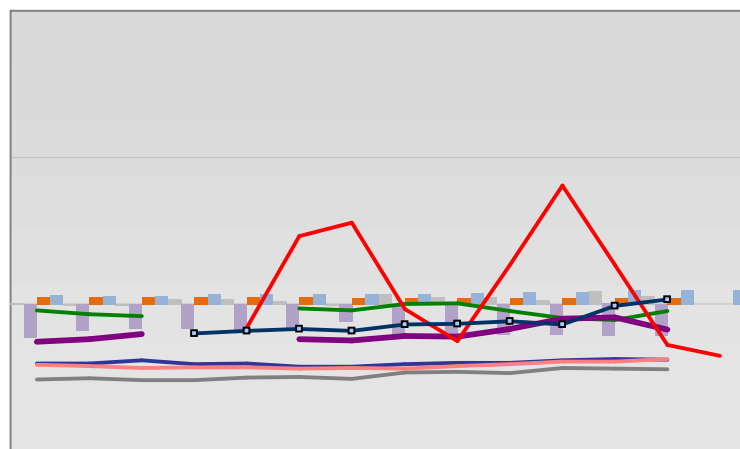

## Fürth, Landkreis

### Regionalvergleich der Wirtschaftskraft

		BRD insgesamt						
D	C	B	B+	A	A+	AA	AA+	AAA
angemessen		überdurchschnittlich			nachhaltig überdurchschnittlich			

- RVG: Sterblichkeitsdifferenz (m-w)-[65-75]
- RVG: rel. Arbeitslosigkeit des Alters [20-25]
- RVG: rel Anteil der Geburten ab Alter 35
- RVG: rel Anteil der Geburten bis Alter 25
- RVG: Anteil Gewerbeenergie aus Kohle, Öl, Gas
- RVG: Bevölkerungsdichte
- RVG: Wahlbeteiligung Bund & Europa
- RVG: Eheschließungen
- RVG: Bevölkerungsanteil ab 65 Jahre
- RVG: Anteil nicht ehelicher Geburten
- Wanderungssaldo in %0
- RVG: Ausländeranteil