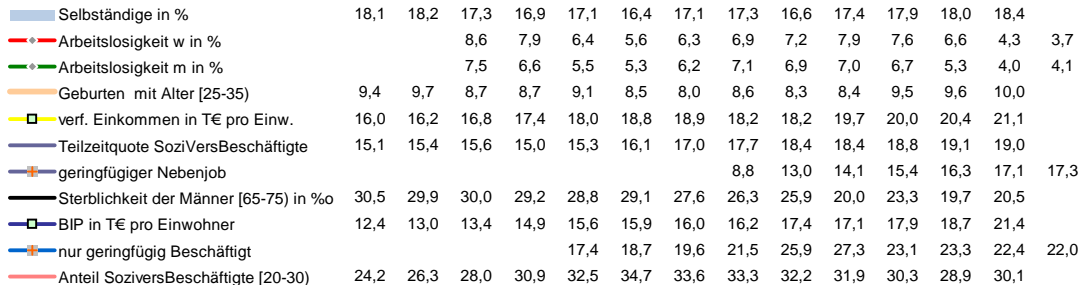

## Fürth, Landkreis

### Regionalvergleich der Wirtschaftskraft

		BRD insgesamt						
D	C	B	B+	A	A+	AA	AA+	AAA
angemessen		überdurchschnittlich			nachhaltig überdurchschnittlich			

- RVG: Sterblichkeitsdifferenz (m-w)-[65-75]
- RVG: rel. Arbeitslosigkeit des Alters [20-25]
- RVG: rel Anteil der Geburten ab Alter 35
- RVG: rel Anteil der Geburten bis Alter 25
- RVG: Anteil Gewerbeenergie aus Kohle, Öl, Gas
- RVG: Bevölkerungsdichte
- RVG: Wahlbeteiligung Bund & Europa
- RVG: Eheschließungen
- RVG: Bevölkerungsanteil ab 65 Jahre
- RVG: Anteil nicht ehelicher Geburten
- Wanderungssaldo in %0
- RVG: Ausländeranteil