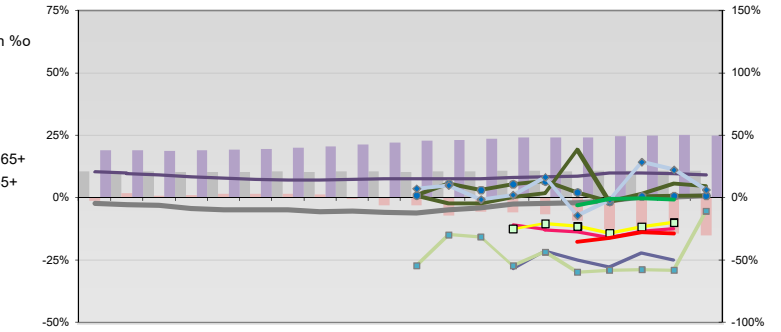

Bildung und Soziales