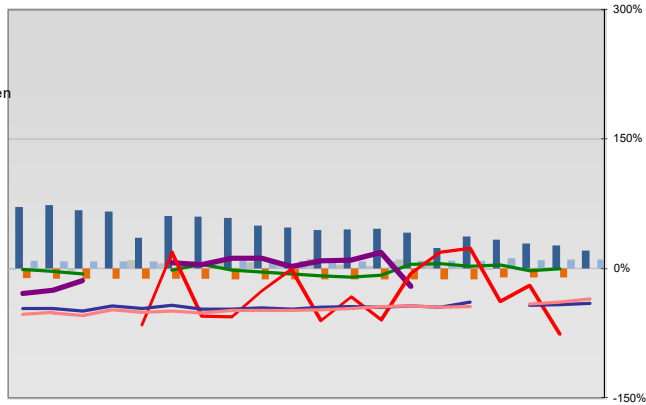

Regionalvergleich der Wirtschaftskraft

- Einnahmen/Ausgaben-Quote
- Übernachtungen pro Gästeankunft
- Wohngebäudeanteil mit 1-2 Wohnungen
- Kfz pro Einwohner
- ProKopf Steueraufkommen
- Schulden / netto Steueraufkommen
- Insolvenzforderungen in % des BIPs
- Gästeankünfte pro Einwohner
- Akademikeranteil der SoziVersBesch.
- Akademikerinnenanteil
- Anteil Ausländerumsatz