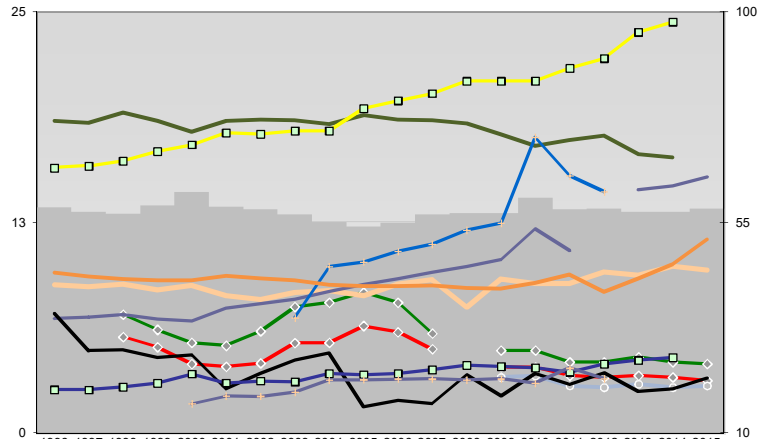

## Garmisch-Partenkirchen, Landkreis

### Entwicklungen

- Anteil SoziversBeschäftigte / Bev [20-30]
- ◆ Arbeitslosigkeit w in %
- ◆ Arbeitslosigkeit m in %
- Selbständige in %
- Geburten mit Alter [25-35]
- verf. Einkommen in T€ pro Einw.
- Teilzeitquote SoziVersBeschäftigte/2
- geringfügiger Nebenjob
- Ausländeranteil in %
- Arbeitslosigkeit [15-25] in %
- Sterblichkeit der Männer [65-75] in ‰
- BIP in T€ pro Einwohner
- nur geringfügig Beschäftigt

58	57	57	59	62	58	58	57	55	54	55	57	57	57	60	58	58	57	57	58
6	5	4	4	4	4	5	5	6	6	5	4	4	3	3	3	3	3	3	3
7	6	5	5	6	7	8	8	8	8	6	5	5	4	4	5	4	4	4	4
19	18	19	18	19	19	19	19	18	19	19	18	18	17	17	18	17	16	16	16
9	9	9	8	9	8	8	8	8	8	9	9	7	9	9	9	10	9	10	10
16	16	16	17	17	18	18	18	18	19	20	20	21	21	21	22	22	24	24	24
7	7	7	7	7	7	8	8	8	9	9	10	10	10	12	11	14	15	15	15
10	9	9	9	9	9	9	9	9	9	9	9	9	9	9	8	9	10	12	12
35	28	28	26	27	19	23	26	27	16	17	16	22	18	23	20	23	19	19	22
19	19	20	21	23	21	21	21	23	22	23	23	24	24	24	23	25	26	26	26
	16	18	18	19	21	21	22	22	21	22	21	22	21	24	22				