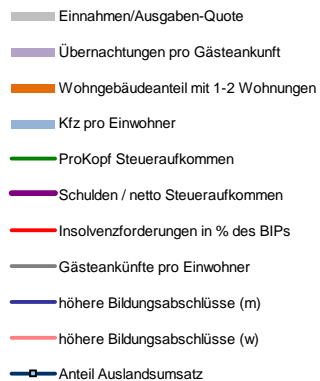

Havelland, Landkreis

Entwicklungen

Regionalvergleich der Wirtschaftskraft

		BRD insgesamt						
D	C	B	B+	A	A+	AA	AA+	AAA
angemessen		überdurchschnittlich			nachhaltig überdurchschnittlich			