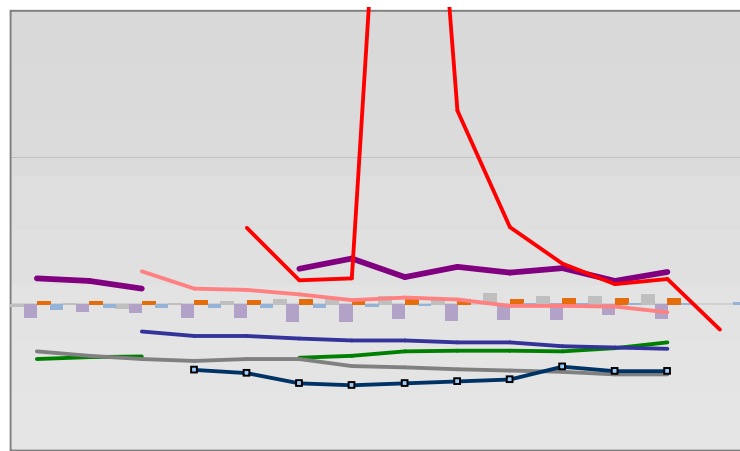

Havelland, Landkreis

Entwicklungen

Regionalvergleich der Wirtschaftskraft

		BRD insgesamt						
D	C	B	B+	A	A+	AA	AA+	AAA
angemessen		überdurchschnittlich			nachhaltig überdurchschnittlich			