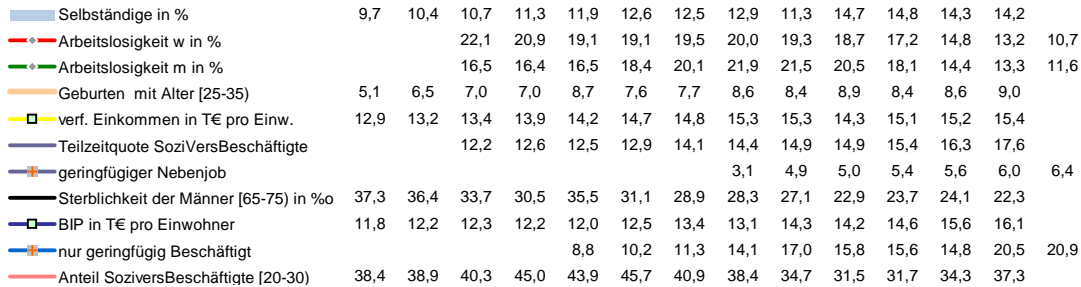

Havelland, Landkreis

Entwicklungen

Regionalvergleich der Wirtschaftskraft

		BRD insgesamt						
D	C	B	B+	A	A+	AA	AA+	AAA
angemessen		überdurchschnittlich			nachhaltig überdurchschnittlich			