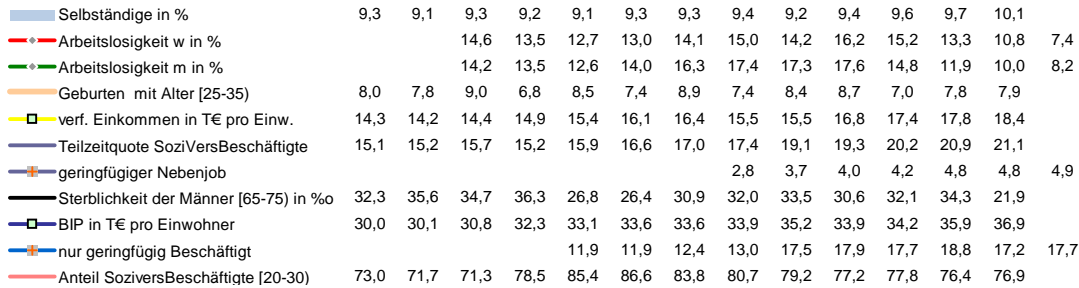

Hof, Kreisfreie Stadt

Entwicklungen

Regionalvergleich der Wirtschaftskraft

		BRD insgesamt									
		D	C	B	B+	A	A+	AA	AA+	AAA	
		angemessen			überdurchschnittlich			nachhaltig überdurchschnittlich			