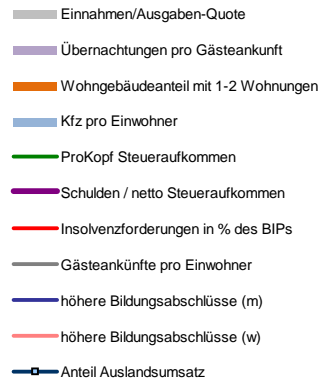

Hof, Kreisfreie Stadt

Entwicklungen

Regionalvergleich der Wirtschaftskraft

		BRD insgesamt									
		D	C	B	B+	A	A+	AA	AA+	AAA	
		angemessen			überdurchschnittlich			nachhaltig überdurchschnittlich			