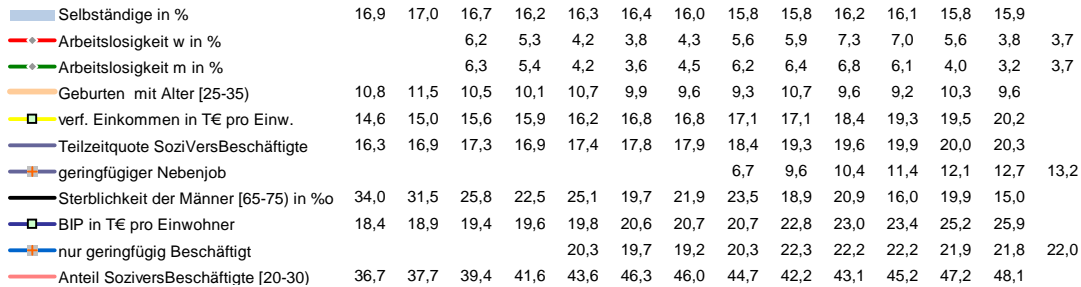

Landsberg a. Lech, Landkreis

Entwicklungen

Regionalvergleich der Wirtschaftskraft

		BRD insgesamt									
		D	C	B	B+	A	A+	AA	AA+	AAA	
		angemessen			überdurchschnittlich			nachhaltig überdurchschnittlich			