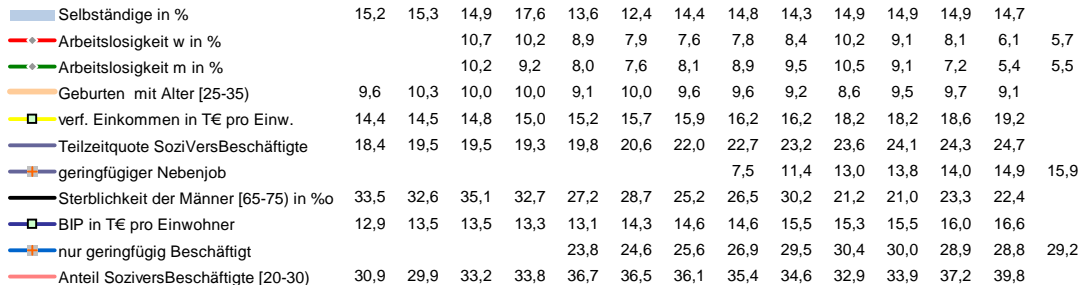

Osterholz, Landkreis

Entwicklungen

Regionalvergleich der Wirtschaftskraft

BRD insgesamt

D	C	B	B+	A	A+	AA	AA+	AAA
angemessen		überdurchschnittlich			nachhaltig überdurchschnittlich			

Regionalvergleich (RVG): Abweichungen vom Wert der BRD insgesamt

Demographie-Regionalvergleich (RVG)