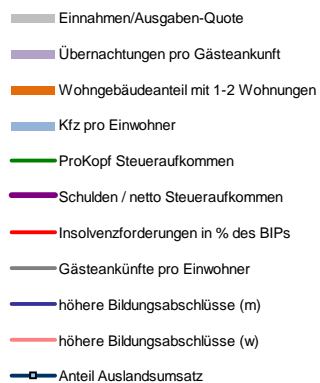

## Rosenheim, Landkreis

### Regionalvergleich der Wirtschaftskraft

		BRD insgesamt									
		D	C	B	B+	A	A+	AA	AA+	AAA	
		angemessen			überdurchschnittlich			nachhaltig überdurchschnittlich			