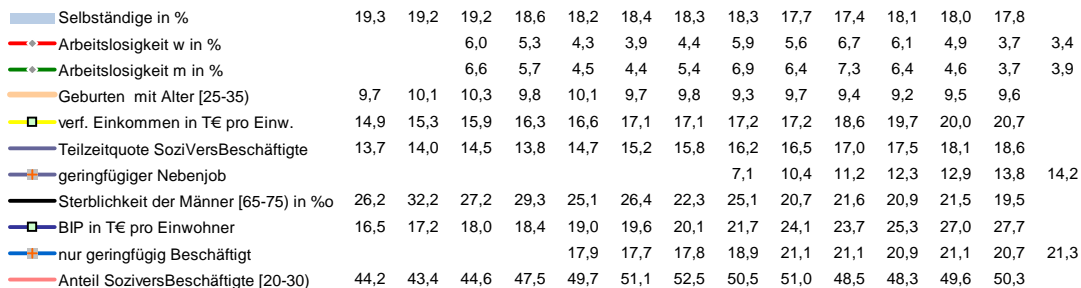

## Rosenheim, Landkreis

### Regionalvergleich der Wirtschaftskraft

		BRD insgesamt									
		D	C	B	B+	A	A+	AA	AA+	AAA	
		angemessen			überdurchschnittlich			nachhaltig überdurchschnittlich			