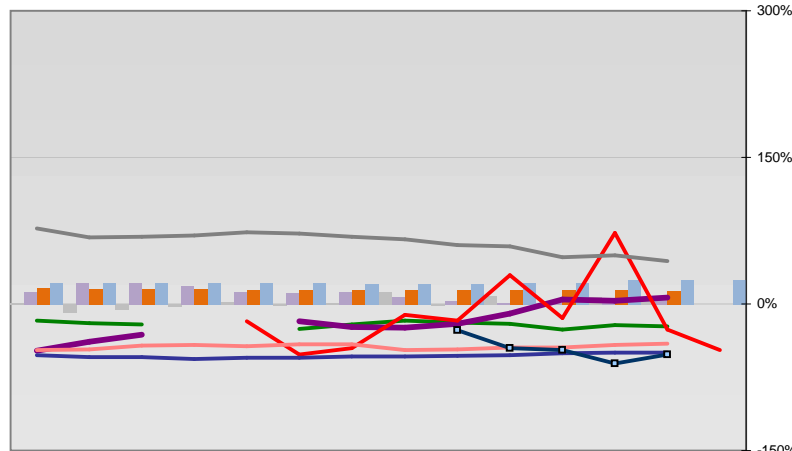

Südliche Weinstraße, Landkreis

Entwicklungen

Regionalvergleich der Wirtschaftskraft

		BRD insgesamt									
		D	C	B	B+	A	A+	AA	AA+	AAA	
		angemessen			überdurchschnittlich			nachhaltig überdurchschnittlich			