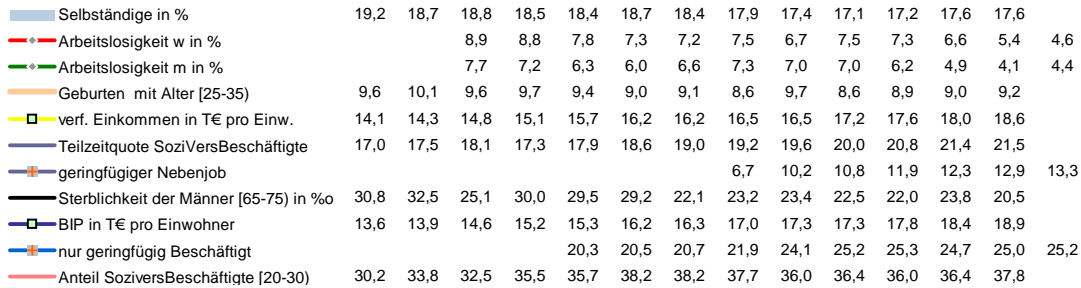

Südliche Weinstraße, Landkreis

Entwicklungen

Regionalvergleich der Wirtschaftskraft

		BRD insgesamt									
		D	C	B	B+	A	A+	AA	AA+	AAA	
		angemessen			überdurchschnittlich			nachhaltig überdurchschnittlich			