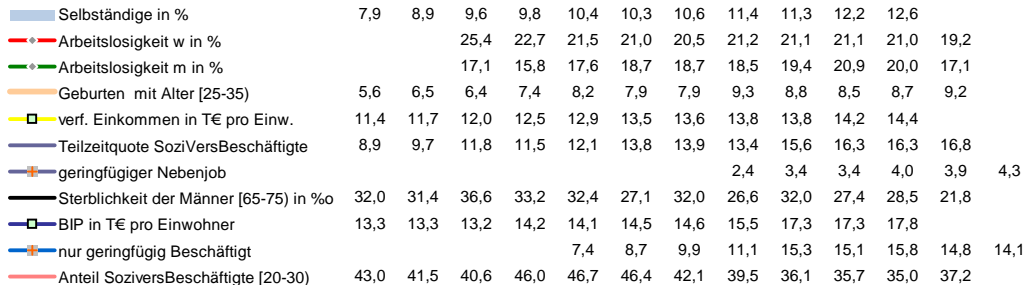

## Torgau-Oschatz, Landkreis

### Regionalvergleich der Wirtschaftskraft

|   |   | BRD insgesamt |    |   |                      |    |                                 |     |  |
|---|---|---------------|----|---|----------------------|----|---------------------------------|-----|--|
| D | C | B             | B+ | A | A+                   | AA | AA+                             | AAA |  |
|   |   | angemessen    |    |   | überdurchschnittlich |    | nachhaltig überdurchschnittlich |     |  |