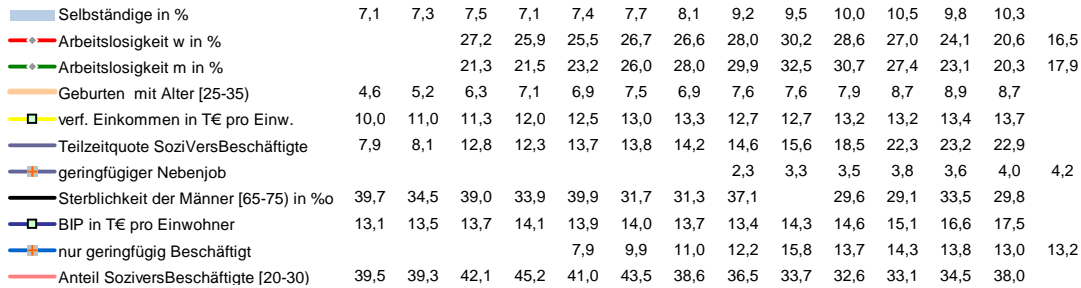

### Regionalvergleich der Wirtschaftskraft

BRD insgesamt

D	C	B	B+	A	A+	AA	AA+	AAA
angemessen		überdurchschnittlich			nachhaltig überdurchschnittlich			