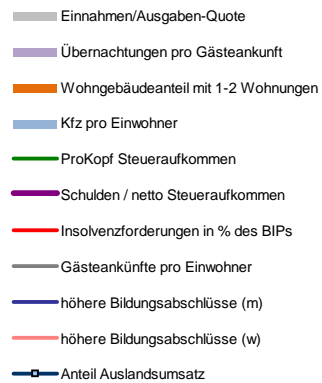

## Uecker-Randow, Kreis

### Regionalvergleich der Wirtschaftskraft

BRD insgesamt

D	C	B	B+	A	A+	AA	AA+	AAA
angemessen		überdurchschnittlich			nachhaltig überdurchschnittlich			