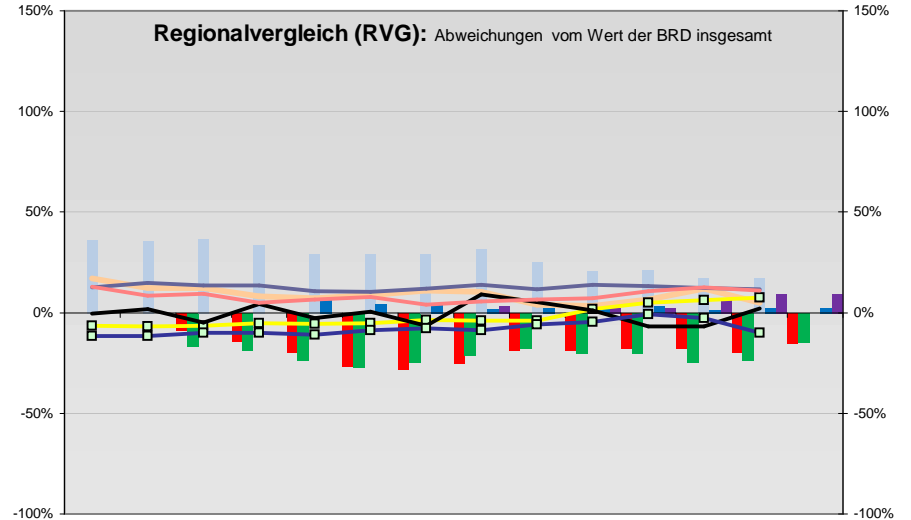

Waldeck-Frankenberg, Landkreis

Entwicklungen

	1996	1997	1998	1999	2000	2001	2002	2003	2004	2005	2006	2007	2008	2009
Selbständige in %	14,0	14,3	14,5	13,8	13,4	13,6	13,7	14,3	13,6	13,6	13,6	13,4	13,3	
Arbeitslosigkeit w in %			11,8	10,5	8,8	7,5	7,4	8,1	8,9	10,4	9,9	8,6	7,2	6,7
Arbeitslosigkeit m in %			9,9	9,2	8,1	7,6	8,6	9,8	10,3	10,7	9,6	7,4	6,6	7,2
Geburten mit Alter [25-35]	9,7	9,7	9,5	9,2	9,2	9,1	9,2	9,2	8,8	8,6	8,8	9,6	9,0	
verf. Einkommen in T€ pro Einw.	13,4	13,6	14,0	14,7	15,0	15,6	16,0	16,2	16,2	18,0	19,0	19,5	20,4	
Teilzeitquote SoziVersBeschäftigte	14,5	15,2	15,8	15,2	15,6	16,4	17,3	18,1	18,2	19,0	19,5	20,0	20,4	
geringfügiger Nebenjob								4,4	6,3	6,8	7,3	8,0	8,7	9,0
Sterblichkeit der Männer [65-75] in %	33,4	33,0	29,9	31,7	28,9	28,5	26,0	29,8	26,6	24,6	21,9	21,7	23,5	
BIP in T€ pro Einwohner	19,8	20,2	21,2	21,6	21,9	23,0	23,6	23,5	25,3	26,0	28,0	28,7	27,4	
nur geringfügig Beschäftigt					15,8	15,5	15,9	16,5	18,5	18,7	19,0	18,4	18,2	18,4
Anteil SoziversBeschäftigte [20-30]	50,7	48,3	51,1	52,3	55,9	58,3	55,3	53,6	51,9	49,7	51,6	54,1	54,9	

Regionalvergleich der Wirtschaftskraft

- Einnahmen/Ausgaben-Quote
- Übernachtungen pro Gästeankunft
- Wohngebäudeanteil mit 1-2 Wohnungen
- Kfz pro Einwohner
- ProKopf Steueraufkommen
- Schulden / netto Steueraufkommen
- Insolvenzforderungen in % des BIPs
- Gästeankünfte pro Einwohner
- höhere Bildungsabschlüsse (m)
- höhere Bildungsabschlüsse (w)
- Anteil Auslandsumsatz

BRD insgesamt

D	C	B	B+	A	A+	AA	AA+	AAA
angemessen		überdurchschnittlich			nachhaltig überdurchschnittlich			

- RVG: Sterblichkeitsdifferenz (m-w)[65-75]
- RVG: rel. Arbeitslosigkeit des Alters [20-25]
- RVG: rel Anteil der Geburten ab Alter 35
- RVG: rel Anteil der Geburten bis Alter 25
- RVG: Anteil Gewerbeenergie aus Kohle, Öl, Gas
- RVG: Bevölkerungsdichte
- RVG: Wahlbeteiligung Bund & Europa
- RVG: Eheschließungen
- RVG: Bevölkerungsanteil ab 65 Jahre
- RVG: Anteil nicht ehelicher Geburten
- Wanderungssaldo in %0
- RVG: Ausländeranteil