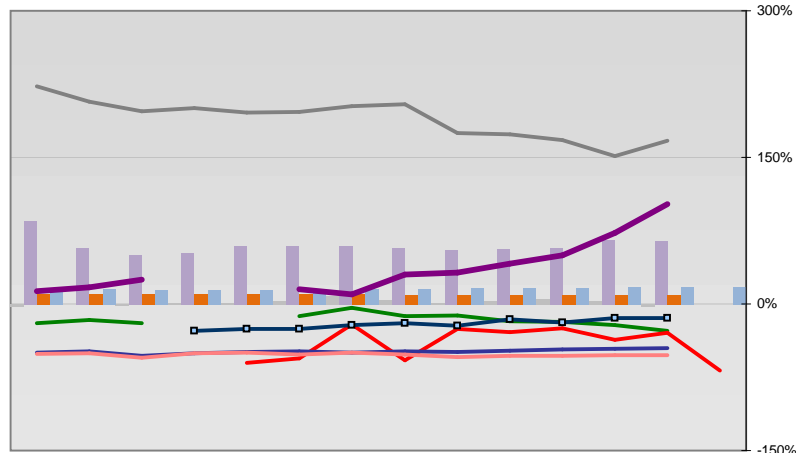

Waldeck-Frankenberg, Landkreis

Entwicklungen

	1996	1997	1998	1999	2000	2001	2002	2003	2004	2005	2006	2007	2008	2009
Selbständige in %	14,0	14,3	14,5	13,8	13,4	13,6	13,7	14,3	13,6	13,6	13,6	13,4	13,3	
Arbeitslosigkeit w in %			11,8	10,5	8,8	7,5	7,4	8,1	8,9	10,4	9,9	8,6	7,2	6,7
Arbeitslosigkeit m in %			9,9	9,2	8,1	7,6	8,6	9,8	10,3	10,7	9,6	7,4	6,6	7,2
Geburten mit Alter [25-35]	9,7	9,7	9,5	9,2	9,2	9,1	9,2	9,2	8,8	8,6	8,8	9,6	9,0	
verf. Einkommen in T€ pro Einw.	13,4	13,6	14,0	14,7	15,0	15,6	16,0	16,2	16,2	18,0	19,0	19,5	20,4	
Teilzeitquote SoziVersBeschäftigte	14,5	15,2	15,8	15,2	15,6	16,4	17,3	18,1	18,2	19,0	19,5	20,0	20,4	
geringfügiger Nebenjob								4,4	6,3	6,8	7,3	8,0	8,7	9,0
Sterblichkeit der Männer [65-75] in %	33,4	33,0	29,9	31,7	28,9	28,5	26,0	29,8	26,6	24,6	21,9	21,7	23,5	
BIP in T€ pro Einwohner	19,8	20,2	21,2	21,6	21,9	23,0	23,6	23,5	25,3	26,0	28,0	28,7	27,4	
nur geringfügig Beschäftigt					15,8	15,5	15,9	16,5	18,5	18,7	19,0	18,4	18,2	18,4
Anteil SoziversBeschäftigte [20-30]	50,7	48,3	51,1	52,3	55,9	58,3	55,3	53,6	51,9	49,7	51,6	54,1	54,9	

Regionalvergleich der Wirtschaftskraft

- Einnahmen/Ausgaben-Quote
- Übernachtungen pro Gästeankunft
- Wohngebäudeanteil mit 1-2 Wohnungen
- Kfz pro Einwohner
- ProKopf Steueraufkommen
- Schulden / netto Steueraufkommen
- Insolvenzforderungen in % des BIPs
- Gästeankünfte pro Einwohner
- höhere Bildungsabschlüsse (m)
- höhere Bildungsabschlüsse (w)
- Anteil Auslandsumsatz

BRD insgesamt

D	C	B	B+	A	A+	AA	AA+	AAA
angemessen		überdurchschnittlich			nachhaltig überdurchschnittlich			

- RVG: Sterblichkeitsdifferenz (m-w)[65-75]
- RVG: rel. Arbeitslosigkeit des Alters [20-25]
- RVG: rel Anteil der Geburten ab Alter 35
- RVG: rel Anteil der Geburten bis Alter 25
- RVG: Anteil Gewerbeenergie aus Kohle, Öl, Gas
- RVG: Bevölkerungsdichte
- RVG: Wahlbeteiligung Bund & Europa
- RVG: Eheschließungen
- RVG: Bevölkerungsanteil ab 65 Jahre
- RVG: Anteil nicht ehelicher Geburten
- Wanderungssaldo in %0
- RVG: Ausländeranteil