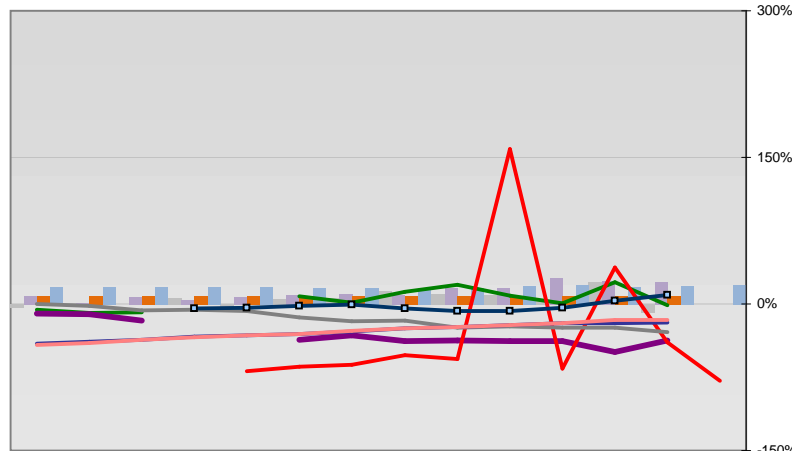

Weilheim-Schongau, Landkreis

Entwicklungen

Regionalvergleich der Wirtschaftskraft

		BRD insgesamt									
		D	C	B	B+	A	A+	AA	AA+	AAA	
		angemessen			überdurchschnittlich			nachhaltig überdurchschnittlich			