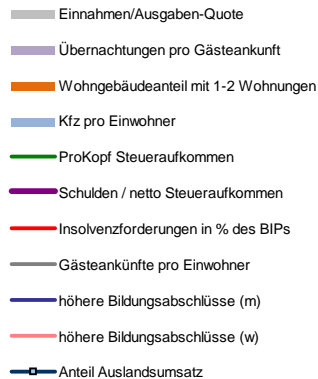

Weilheim-Schongau, Landkreis

Entwicklungen

Regionalvergleich der Wirtschaftskraft

		BRD insgesamt									
		D	C	B	B+	A	A+	AA	AA+	AAA	
		angemessen			überdurchschnittlich			nachhaltig überdurchschnittlich			