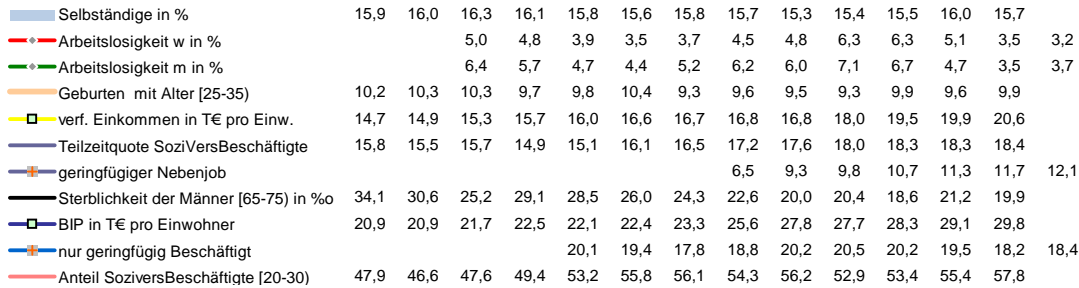

Weilheim-Schongau, Landkreis

Entwicklungen

Regionalvergleich der Wirtschaftskraft

		BRD insgesamt									
		D	C	B	B+	A	A+	AA	AA+	AAA	
		angemessen			überdurchschnittlich			nachhaltig überdurchschnittlich			