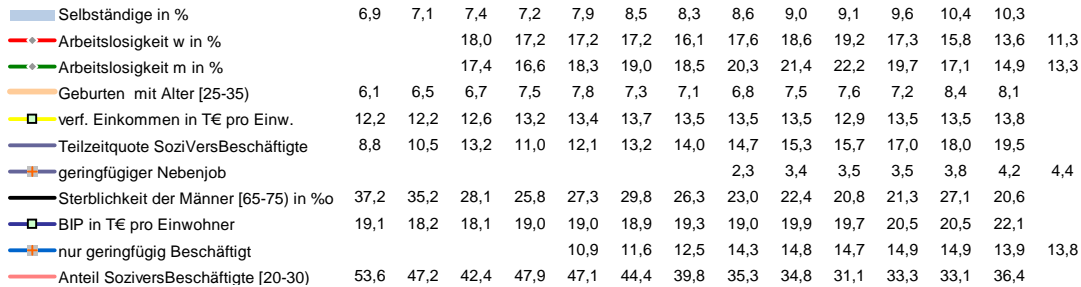

Weimar, Kreisfreie Stadt

Entwicklungen

Regionalvergleich der Wirtschaftskraft

BRD insgesamt

D	C	B	B+	A	A+	AA	AA+	AAA
angemessen		überdurchschnittlich			nachhaltig überdurchschnittlich			