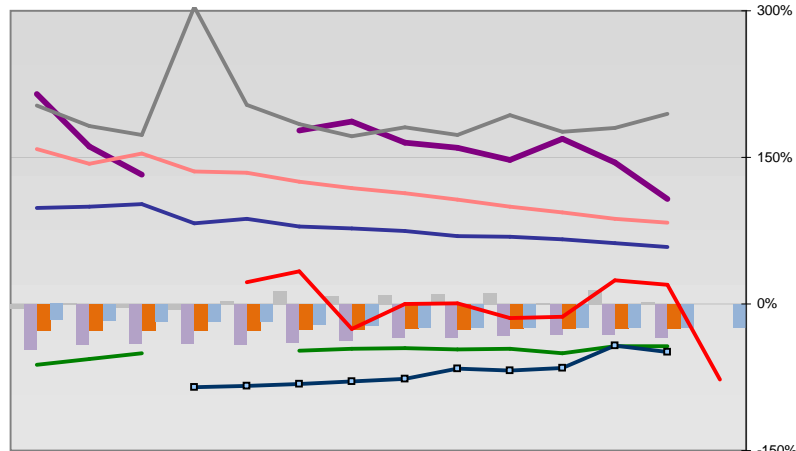

Weimar, Kreisfreie Stadt

Entwicklungen

Regionalvergleich der Wirtschaftskraft

BRD insgesamt

D	C	B	B+	A	A+	AA	AA+	AAA
angemessen		überdurchschnittlich			nachhaltig überdurchschnittlich			