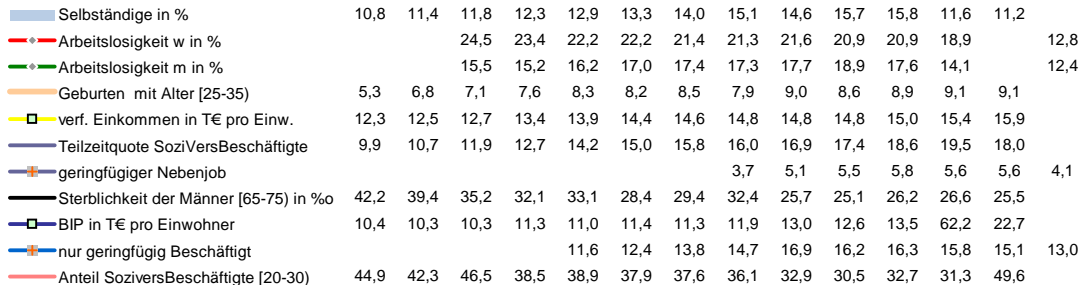

## Zwickauer Land, Landkreis

### Regionalvergleich der Wirtschaftskraft

		BRD insgesamt						
D	C	B	B+	A	A+	AA	AA+	AAA
angemessen		überdurchschnittlich			nachhaltig überdurchschnittlich			