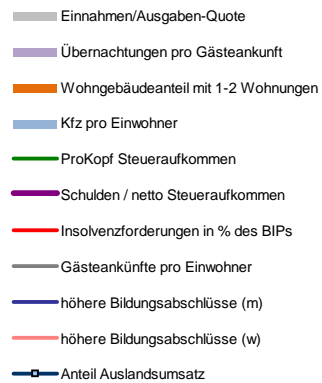

## Zwickauer Land, Landkreis

### Regionalvergleich der Wirtschaftskraft

		BRD insgesamt						
D	C	B	B+	A	A+	AA	AA+	AAA
angemessen		überdurchschnittlich			nachhaltig überdurchschnittlich			