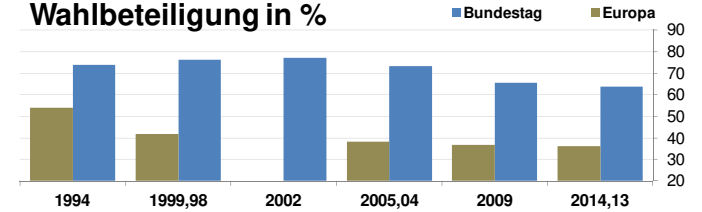

Wahlbeteiligung in %