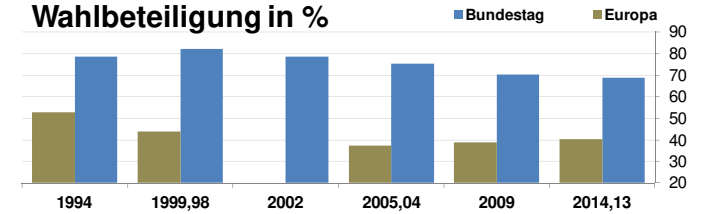

Bremen

2015
671.489
>90
85-89
80-84
75-79
70-74
65-69
60-64
55-59
50-54
45-49
40-44
35-39
30-34
25-29
20-24
15-19
10-14
5-9
0-4

Bundestagswahlergebnisse 1994, 1998, 2002, 2005, 2009, 2013

- CDU/CSU
- FDP
- Sonstige
- Grüne
- PDS
- SPD

Europawahlergebnisse 1994, 1999, 2004, 2009, 2014

Wahlbeteiligung in %

Sterbehäufigkeit in %

Wanderungsbewegungen in % des Alters

<http://www.rankingweb.de/stadt.html>