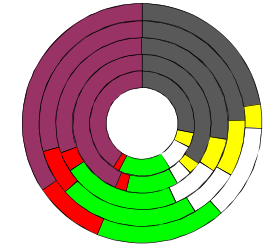

Bremen

2015
671.489
>90
85-89
80-84
75-79
70-74
65-69
60-64
55-59
50-54
45-49
40-44
35-39
30-34
25-29
20-24
15-19
10-14
5-9
0-4

Bundestagswahlergebnisse 1994, 1998, 2002, 2005, 2009, 2013

- CDU/CSU
- FDP
- Sonstige
- Grüne
- PDS
- SPD

Europawahlergebnisse 1994, 1999, 2004, 2009, 2014

Wahlbeteiligung in %

Sterbehäufigkeit in %

Wanderungsbewegungen in % des Alters

<http://www.rankingweb.de/stadt.html>