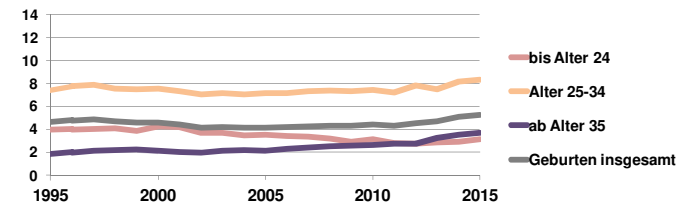

Bremen

2015
671.489
>90
85-89
80-84
75-79
70-74
65-69
60-64
55-59
50-54
45-49
40-44
35-39
30-34
25-29
20-24
15-19
10-14
5-9
0-4

Bundestagswahlergebnisse 1994, 1998, 2002, 2005, 2009, 2013

- CDU/CSU
- FDP
- Sonstige
- Grüne
- PDS
- SPD

Europawahlergebnisse 1994, 1999, 2004, 2009, 2014

Wahlbeteiligung in %

Sterbehäufigkeit in %

Wanderungsbewegungen in % des Alters

<http://www.rankingweb.de/stadt.html>