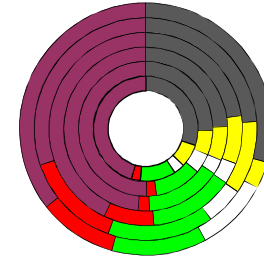

Bremen

2015
671.489
>90
85-89
80-84
75-79
70-74
65-69
60-64
55-59
50-54
45-49
40-44
35-39
30-34
25-29
20-24
15-19
10-14
5-9
0-4

Bundestagswahlergebnisse 1994, 1998, 2002, 2005, 2009, 2013

- CDU/CSU
- FDP
- Sonstige
- Grüne
- PDS
- SPD

Europawahlergebnisse 1994, 1999, 2004, 2009, 2014

Wahlbeteiligung in %

Sterbehäufigkeit in %

Wanderungsbewegungen in % des Alters

<http://www.rankingweb.de/stadt.html>