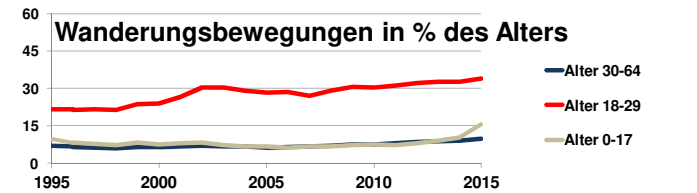

Bremen

2015
671.489
>90
85-89
80-84
75-79
70-74
65-69
60-64
55-59
50-54
45-49
40-44
35-39
30-34
25-29
20-24
15-19
10-14
5-9
0-4

Bundestagswahlergebnisse 1994, 1998, 2002, 2005, 2009, 2013

- CDU/CSU
- FDP
- Sonstige
- Grüne
- PDS
- SPD

Europawahlergebnisse 1994, 1999, 2004, 2009, 2014

Wahlbeteiligung in %

Sterbehäufigkeit in %

Wanderungsbewegungen in % des Alters

<http://www.rankingweb.de/stadt.html>