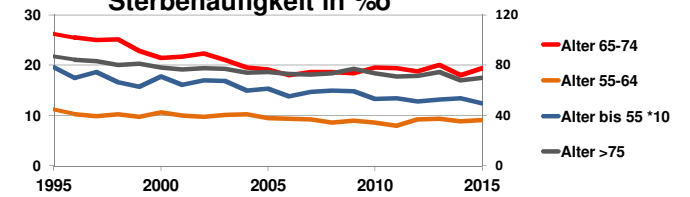

Bremen

2015
671.489
>90
85-89
80-84
75-79
70-74
65-69
60-64
55-59
50-54
45-49
40-44
35-39
30-34
25-29
20-24
15-19
10-14
5-9
0-4

Bundestagswahlergebnisse 1994, 1998, 2002, 2005, 2009, 2013

- CDU/CSU
- FDP
- Sonstige
- Grüne
- PDS
- SPD

Europawahlergebnisse 1994, 1999, 2004, 2009, 2014

Wahlbeteiligung in %

Sterbehäufigkeit in %

Wanderungsbewegungen in % des Alters

<http://www.rankingweb.de/stadt.html>