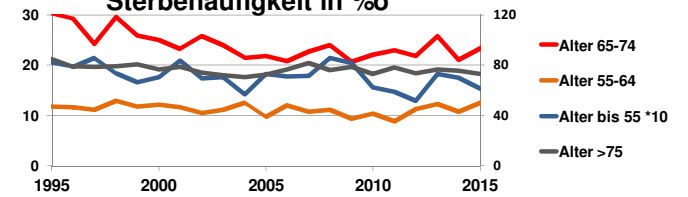

Bremerhaven, Kreisfreie Stadt

Bundestagswahlergebnisse 1994, 1998, 2002, 2005, 2009, 2013

- CDU/CSU
- FDP
- Sonstige
- Grüne
- PDS
- SPD

Europawahlergebnisse 1994, 1999, 2004, 2009, 2014

Wahlbeteiligung in %

Sterbehäufigkeit in %

Wanderungsbewegungen in % des Alters

<http://www.rankingweb.de/stadt.html>