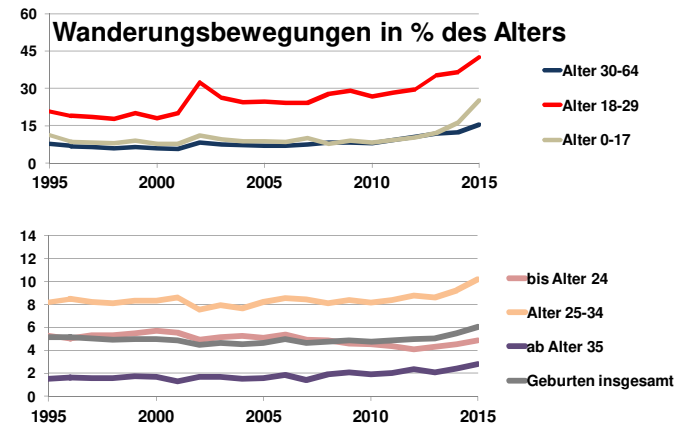

Bremerhaven, Kreisfreie Stadt

Bundestagswahlergebnisse 1994, 1998, 2002, 2005, 2009, 2013

- CDU/CSU
- FDP
- Sonstige
- Grüne
- PDS
- SPD

Europawahlergebnisse 1994, 1999, 2004, 2009, 2014

Wahlbeteiligung in %

Sterbehäufigkeit in %

Wanderungsbewegungen in % des Alters

<http://www.rankingweb.de/stadt.html>