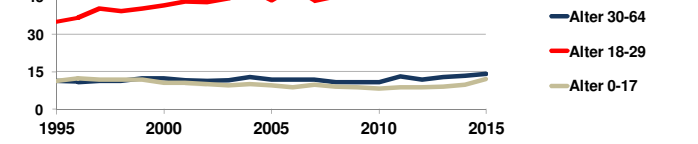

Darmstadt, Kreisfreie Stadt

Bundestagswahlergebnisse 1994, 1998, 2002, 2005, 2009, 2013

- CDU/CSU
- FDP
- Sonstige
- Grüne
- PDS
- SPD

Europawahlergebnisse 1994, 1999, 2004, 2009, 2014

Wahlbeteiligung in %

Sterbehäufigkeit in %

Wanderungsbewegungen in % des Alters

<http://www.rankingweb.de/stadt.html>