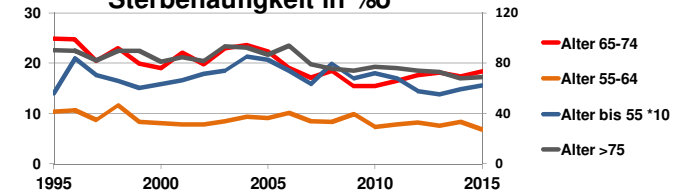

Dessau-Roßlau, Kreisfreie Stadt

Bundestagswahlergebnisse 1994, 1998, 2002, 2005, 2009, 2013

- CDU/CSU
- FDP
- Sonstige
- Grüne
- PDS
- SPD

Europawahlergebnisse 1994, 1999, 2004, 2009, 2014

Wahlbeteiligung in %

Sterbehäufigkeit in %

Wanderungsbewegungen in % des Alters

<http://www.rankingweb.de/stadt.html>