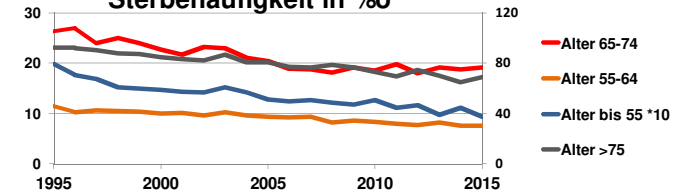

Düsseldorf, Kreisfreie Stadt

Bundestagswahlergebnisse 1994, 1998, 2002, 2005, 2009, 2013

- CDU/CSU
- FDP
- Sonstige
- Grüne
- PDS
- SPD

Europawahlergebnisse 1994, 1999, 2004, 2009, 2014

Wahlbeteiligung in %

Sterbehäufigkeit in %

Wanderungsbewegungen in % des Alters

<http://www.rankingweb.de/stadt.html>