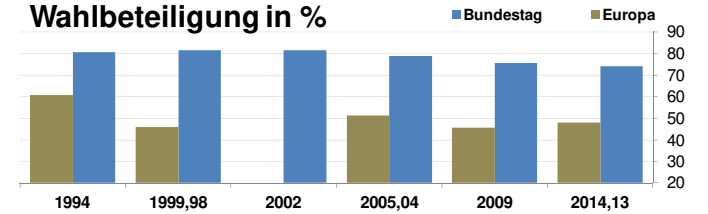

Erlangen

2015
108.336
>90
85-89
80-84
75-79
70-74
65-69
60-64
55-59
50-54
45-49
40-44
35-39
30-34
25-29
20-24
15-19
10-14
5-9
0-4

Bundestagswahlergebnisse 1994, 1998, 2002, 2005, 2009, 2013

Europawahlergebnisse 1994, 1999, 2004, 2009, 2014

Wahlbeteiligung in %

Sterbehäufigkeit in %

Wanderungsbewegungen in % des Alters

<http://www.rankingweb.de/stadt.html>