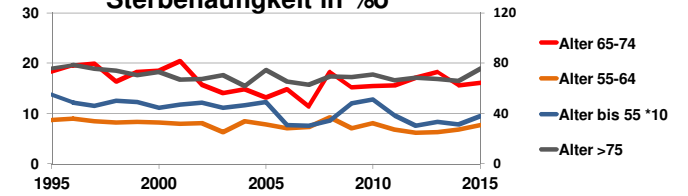

Erlangen

2015
108.336
>90
85-89
80-84
75-79
70-74
65-69
60-64
55-59
50-54
45-49
40-44
35-39
30-34
25-29
20-24
15-19
10-14
5-9
0-4

Bundestagswahlergebnisse 1994, 1998, 2002, 2005, 2009, 2013

Europawahlergebnisse 1994, 1999, 2004, 2009, 2014

Wahlbeteiligung in %

Sterbehäufigkeit in %

Wanderungsbewegungen in % des Alters

<http://www.rankingweb.de/stadt.html>