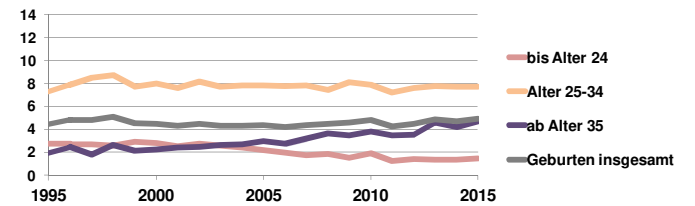

Erlangen

2015
108.336
>90
85-89
80-84
75-79
70-74
65-69
60-64
55-59
50-54
45-49
40-44
35-39
30-34
25-29
20-24
15-19
10-14
5-9
0-4

Bundestagswahlergebnisse 1994, 1998, 2002, 2005, 2009, 2013

Europawahlergebnisse 1994, 1999, 2004, 2009, 2014

Wahlbeteiligung in %

Sterbehäufigkeit in %

Wanderungsbewegungen in % des Alters

<http://www.rankingweb.de/stadt.html>