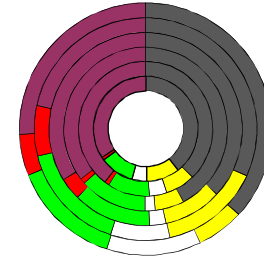

Erlangen

2015
108.336
>90
85-89
80-84
75-79
70-74
65-69
60-64
55-59
50-54
45-49
40-44
35-39
30-34
25-29
20-24
15-19
10-14
5-9
0-4

Bundestagswahlergebnisse 1994, 1998, 2002, 2005, 2009, 2013

Europawahlergebnisse 1994, 1999, 2004, 2009, 2014

Wahlbeteiligung in %

Sterbehäufigkeit in %

Wanderungsbewegungen in % des Alters

<http://www.rankingweb.de/stadt.html>