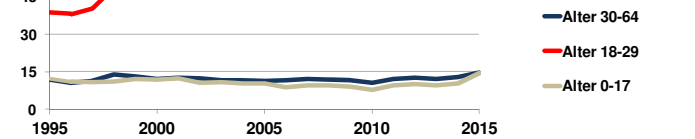

Erlangen

2015
108.336
>90
85-89
80-84
75-79
70-74
65-69
60-64
55-59
50-54
45-49
40-44
35-39
30-34
25-29
20-24
15-19
10-14
5-9
0-4

Bundestagswahlergebnisse 1994, 1998, 2002, 2005, 2009, 2013

Europawahlergebnisse 1994, 1999, 2004, 2009, 2014

Wahlbeteiligung in %

Sterbehäufigkeit in %

Wanderungsbewegungen in % des Alters

<http://www.rankingweb.de/stadt.html>