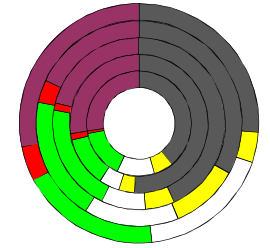

Erlangen

2015
108.336
>90
85-89
80-84
75-79
70-74
65-69
60-64
55-59
50-54
45-49
40-44
35-39
30-34
25-29
20-24
15-19
10-14
5-9
0-4

Bundestagswahlergebnisse 1994, 1998, 2002, 2005, 2009, 2013

Europawahlergebnisse 1994, 1999, 2004, 2009, 2014

Wahlbeteiligung in %

Sterbehäufigkeit in %

Wanderungsbewegungen in % des Alters

<http://www.rankingweb.de/stadt.html>