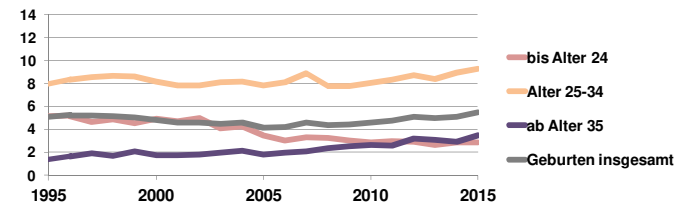

Fürth

2015
124.171
>90
85-89
80-84
75-79
70-74
65-69
60-64
55-59
50-54
45-49
40-44
35-39
30-34
25-29
20-24
15-19
10-14
5-9
0-4

Bundestagswahlergebnisse 1994, 1998, 2002, 2005, 2009, 2013

Europawahlergebnisse 1994, 1999, 2004, 2009, 2014

Wahlbeteiligung in %

Sterbehäufigkeit in %

Wanderungsbewegungen in % des Alters

<http://www.rankingweb.de/stadt.html>