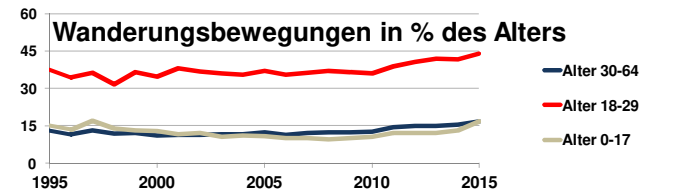

Fürth

2015
124.171
>90
85-89
80-84
75-79
70-74
65-69
60-64
55-59
50-54
45-49
40-44
35-39
30-34
25-29
20-24
15-19
10-14
5-9
0-4

Bundestagswahlergebnisse 1994, 1998, 2002, 2005, 2009, 2013

Europawahlergebnisse 1994, 1999, 2004, 2009, 2014

Wahlbeteiligung in %

Sterbehäufigkeit in %

Wanderungsbewegungen in % des Alters

<http://www.rankingweb.de/stadt.html>