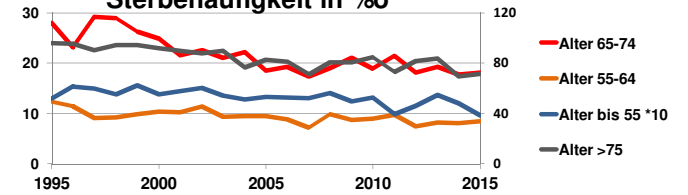

Fürth

2015
124.171
>90
85-89
80-84
75-79
70-74
65-69
60-64
55-59
50-54
45-49
40-44
35-39
30-34
25-29
20-24
15-19
10-14
5-9
0-4

Bundestagswahlergebnisse 1994, 1998, 2002, 2005, 2009, 2013

Europawahlergebnisse 1994, 1999, 2004, 2009, 2014

Wahlbeteiligung in %

Sterbehäufigkeit in %

Wanderungsbewegungen in % des Alters

<http://www.rankingweb.de/stadt.html>