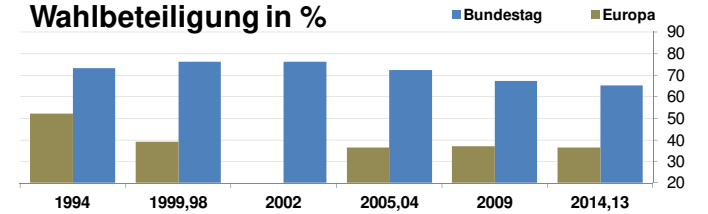

Fürth

2015
124.171
>90
85-89
80-84
75-79
70-74
65-69
60-64
55-59
50-54
45-49
40-44
35-39
30-34
25-29
20-24
15-19
10-14
5-9
0-4

Bundestagswahlergebnisse 1994, 1998, 2002, 2005, 2009, 2013

Europawahlergebnisse 1994, 1999, 2004, 2009, 2014

Wahlbeteiligung in %

Sterbehäufigkeit in %

Wanderungsbewegungen in % des Alters

<http://www.rankingweb.de/stadt.html>