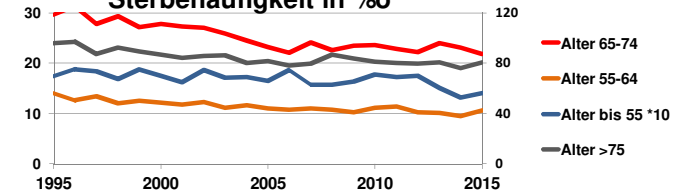

Gelsenkirchen, Kreisfreie Stadt

Bundestagswahlergebnisse 1994, 1998, 2002, 2005, 2009, 2013

Europawahlergebnisse 1994, 1999, 2004, 2009, 2014

- CDU/CSU
- FDP
- Sonstige
- Grüne
- PDS
- SPD

Wahlbeteiligung in %

Sterbehäufigkeit in %

Wanderungsbewegungen in % des Alters

<http://www.rankingweb.de/stadt.html>