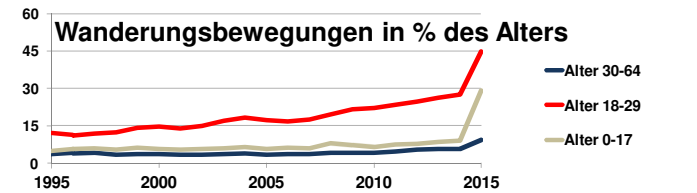

Gera, krsfr. Stadt

Bundestagswahlergebnisse 1994, 1998, 2002, 2005, 2009, 2013

Europawahlergebnisse 1994, 1999, 2004, 2009, 2014

- CDU/CSU
- FDP
- Sonstige
- Grüne
- PDS
- SPD

Wahlbeteiligung in %

Sterbehäufigkeit in %

Wanderungsbewegungen in % des Alters

<http://www.rankingweb.de/stadt.html>