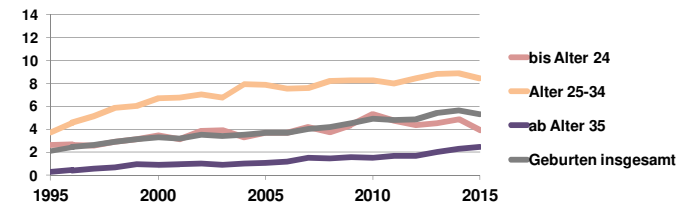

Gera, krsfr. Stadt

Bundestagswahlergebnisse 1994, 1998, 2002, 2005, 2009, 2013

Europawahlergebnisse 1994, 1999, 2004, 2009, 2014

- CDU/CSU
- FDP
- Sonstige
- Grüne
- PDS
- SPD

Wahlbeteiligung in %

Sterbehäufigkeit in %

Wanderungsbewegungen in % des Alters

<http://www.rankingweb.de/stadt.html>