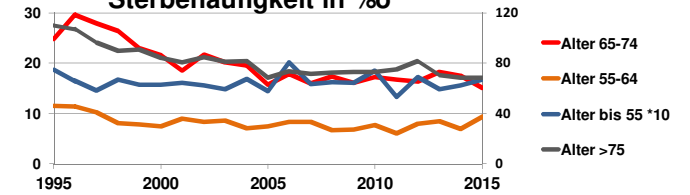

Gera, krsfr. Stadt

Bundestagswahlergebnisse 1994, 1998, 2002, 2005, 2009, 2013

Europawahlergebnisse 1994, 1999, 2004, 2009, 2014

- CDU/CSU
- FDP
- Sonstige
- Grüne
- PDS
- SPD

Wahlbeteiligung in %

Sterbehäufigkeit in %