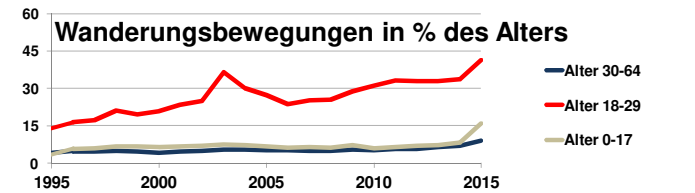

Halle (Saale), Kreisfreie Stadt

Bundestagswahlergebnisse 1994, 1998, 2002, 2005, 2009, 2013

- CDU/CSU
- FDP
- Sonstige
- Grüne
- PDS
- SPD

Europawahlergebnisse 1994, 1999, 2004, 2009, 2014

Wahlbeteiligung in %

Sterbehäufigkeit in %

Wanderungsbewegungen in % des Alters

<http://www.rankingweb.de/stadt.html>