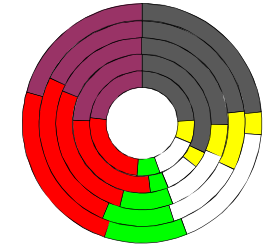

Halle (Saale), Kreisfreie Stadt

Bundestagswahlergebnisse 1994, 1998, 2002, 2005, 2009, 2013

- CDU/CSU
- FDP
- Sonstige
- Grüne
- PDS
- SPD

Europawahlergebnisse 1994, 1999, 2004, 2009, 2014

Wahlbeteiligung in %

Sterbehäufigkeit in %

Wanderungsbewegungen in % des Alters

<http://www.rankingweb.de/stadt.html>