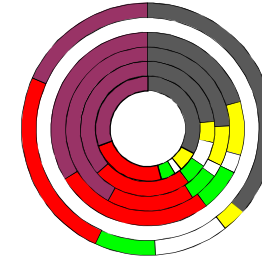

Halle (Saale), Kreisfreie Stadt

Bundestagswahlergebnisse 1994, 1998, 2002, 2005, 2009, 2013

- CDU/CSU
- FDP
- Sonstige
- Grüne
- PDS
- SPD

Europawahlergebnisse 1994, 1999, 2004, 2009, 2014

Wahlbeteiligung in %

Sterbehäufigkeit in %

Wanderungsbewegungen in % des Alters

<http://www.rankingweb.de/stadt.html>