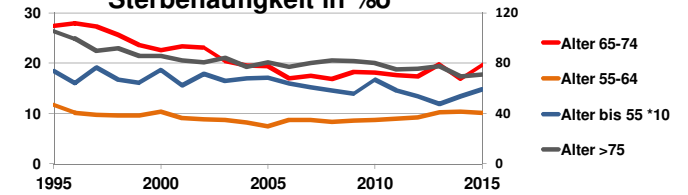

Halle (Saale), Kreisfreie Stadt

Bundestagswahlergebnisse 1994, 1998, 2002, 2005, 2009, 2013

- CDU/CSU
- FDP
- Sonstige
- Grüne
- PDS
- SPD

Europawahlergebnisse 1994, 1999, 2004, 2009, 2014

Wahlbeteiligung in %

Sterbehäufigkeit in %

Wanderungsbewegungen in % des Alters

<http://www.rankingweb.de/stadt.html>