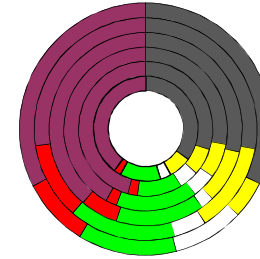

Hamburg

2015

1.787.408

Bundestagswahlergebnisse 1994, 1998, 2002, 2005, 2009, 2013

- CDU/CSU
- FDP
- Sonstige
- Grüne
- PDS
- SPD

Europawahlergebnisse 1994, 1999, 2004, 2009, 2014

Wahlbeteiligung in %

Sterbehäufigkeit in %