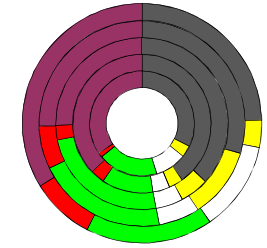

Hamburg

2015

1.787.408

Bundestagswahlergebnisse 1994, 1998, 2002, 2005, 2009, 2013

- CDU/CSU
- FDP
- Sonstige
- Grüne
- PDS
- SPD

Europawahlergebnisse 1994, 1999, 2004, 2009, 2014

Wahlbeteiligung in %

Sterbehäufigkeit in %

Wanderungsbewegungen in % des Alters

<http://www.rankingweb.de/stadt.html>