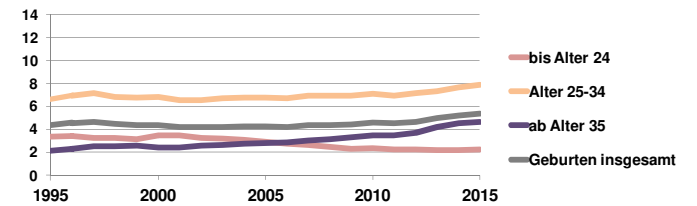

Hamburg

2015

1.787.408

Bundestagswahlergebnisse 1994, 1998, 2002, 2005, 2009, 2013

- CDU/CSU
- FDP
- Sonstige
- Grüne
- PDS
- SPD

Europawahlergebnisse 1994, 1999, 2004, 2009, 2014

Wahlbeteiligung in %

Sterbehäufigkeit in %

Wanderungsbewegungen in % des Alters

<http://www.rankingweb.de/stadt.html>