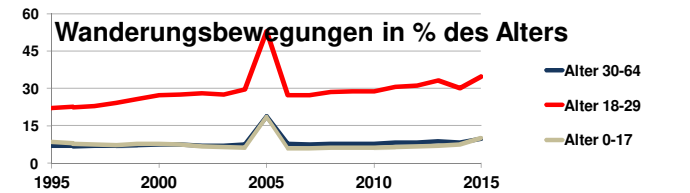

Hamburg

2015

1.787.408

Bundestagswahlergebnisse 1994, 1998, 2002, 2005, 2009, 2013

- CDU/CSU
- FDP
- Sonstige
- Grüne
- PDS
- SPD

Europawahlergebnisse 1994, 1999, 2004, 2009, 2014

Wahlbeteiligung in %

Sterbehäufigkeit in %

Wanderungsbewegungen in % des Alters

<http://www.rankingweb.de/stadt.html>