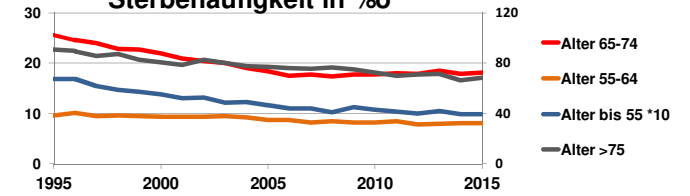

Hamburg

2015

1.787.408

Bundestagswahlergebnisse 1994, 1998, 2002, 2005, 2009, 2013

- CDU/CSU
- FDP
- Sonstige
- Grüne
- PDS
- SPD

Europawahlergebnisse 1994, 1999, 2004, 2009, 2014

Wahlbeteiligung in %

Sterbehäufigkeit in %