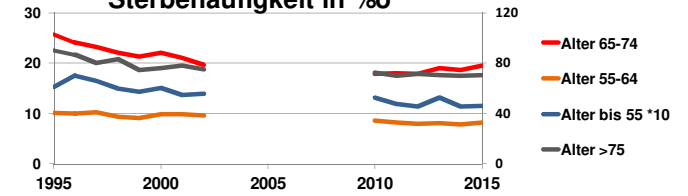

Sterbehäufigkeit in %