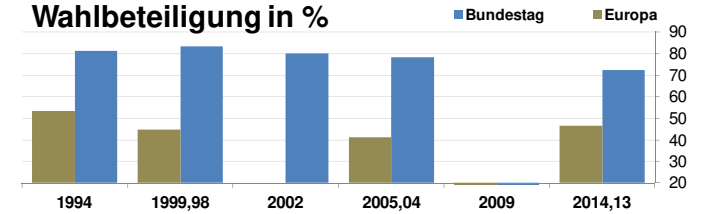

Wahlbeteiligung in %