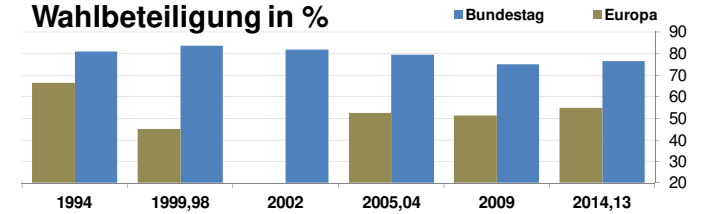

Wahlbeteiligung in %