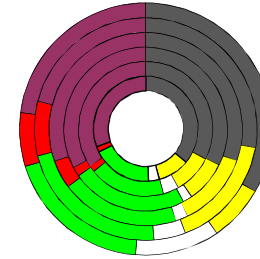

# Heidelberg, Stadtkreis

2015  
156.267  
>90  
85-89  
80-84  
75-79  
70-74  
65-69  
60-64  
55-59  
50-54  
45-49  
40-44  
35-39  
30-34  
25-29  
20-24  
15-19  
10-14  
5-9  
0-4

## Bundestagswahlergebnisse 1994, 1998, 2002, 2005, 2009, 2013