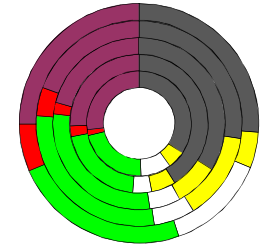

Europawahlergebnisse 1994, 1999, 2004, 2009, 2014