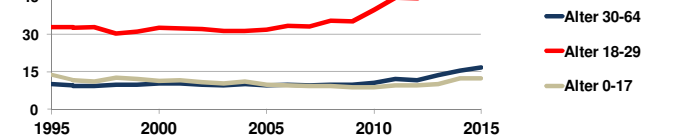

Wanderungsbewegungen in % des Alters

<http://www.rankingweb.de/stadt.html>