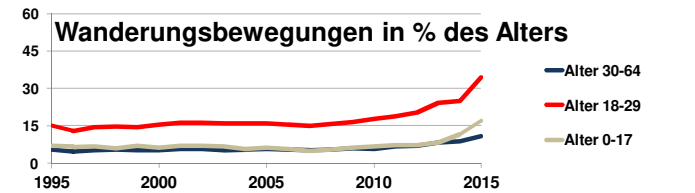

Herne, Kreisfreie Stadt

Bundestagswahlergebnisse 1994, 1998, 2002, 2005, 2009, 2013

- CDU/CSU
- FDP
- Sonstige
- Grüne
- PDS
- SPD

Europawahlergebnisse 1994, 1999, 2004, 2009, 2014

Wahlbeteiligung in %

Sterbehäufigkeit in %

Wanderungsbewegungen in % des Alters

<http://www.rankingweb.de/stadt.html>