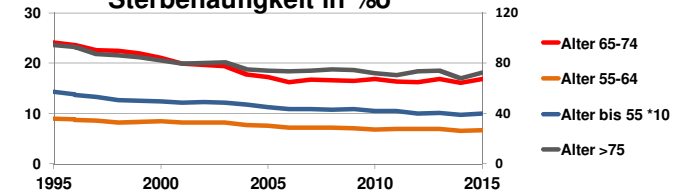

Hessen

2015

6.176.172

Bundestagswahlergebnisse 1994, 1998, 2002, 2005, 2009, 2013

- CDU/CSU
- FDP
- Sonstige
- Grüne
- PDS
- SPD

Europawahlergebnisse 1994, 1999, 2004, 2009, 2014

Wahlbeteiligung in %

Sterbehäufigkeit in %