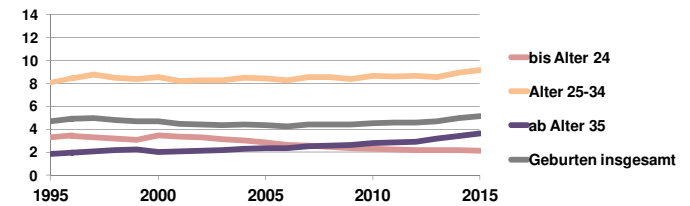

Hessen

2015

6.176.172

Bundestagswahlergebnisse 1994, 1998, 2002, 2005, 2009, 2013

- CDU/CSU
- FDP
- Sonstige
- Grüne
- PDS
- SPD

Europawahlergebnisse 1994, 1999, 2004, 2009, 2014

Wahlbeteiligung in %

Sterbehäufigkeit in %

Wanderungsbewegungen in % des Alters

<http://www.rankingweb.de/stadt.html>