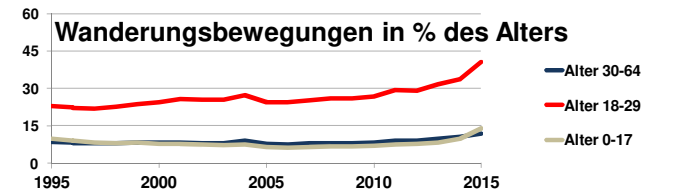

Hessen

2015

6.176.172

Bundestagswahlergebnisse 1994, 1998, 2002, 2005, 2009, 2013

- CDU/CSU
- FDP
- Sonstige
- Grüne
- PDS
- SPD

Europawahlergebnisse 1994, 1999, 2004, 2009, 2014

Wahlbeteiligung in %

Sterbehäufigkeit in %

Wanderungsbewegungen in % des Alters

<http://www.rankingweb.de/stadt.html>