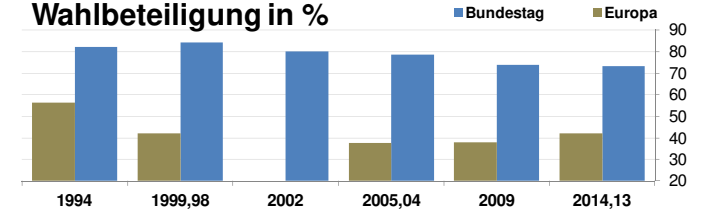

Hessen

2015

6.176.172

Bundestagswahlergebnisse 1994, 1998, 2002, 2005, 2009, 2013

- CDU/CSU
- FDP
- Sonstige
- Grüne
- PDS
- SPD

Europawahlergebnisse 1994, 1999, 2004, 2009, 2014

Wahlbeteiligung in %

Sterbehäufigkeit in %

Wanderungsbewegungen in % des Alters

<http://www.rankingweb.de/stadt.html>