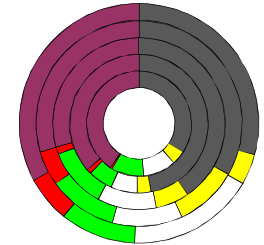

Europawahlergebnisse 1994, 1999, 2004, 2009, 2014