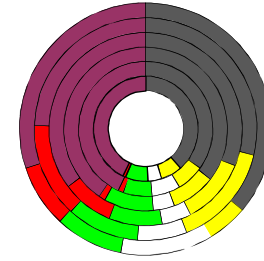

# Kaiserslautern, Kreisfreie Stadt

## Bundestagswahlergebnisse 1994, 1998, 2002, 2005, 2009, 2013

- CDU/CSU
- FDP
- Sonstige
- Grüne
- PDS
- SPD