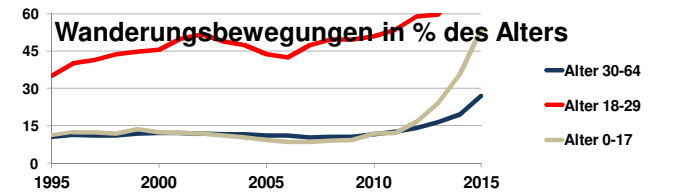

Karlsruhe, Stadtkreis

Bundestagswahleregebnisse 1994, 1998, 2002, 2005, 2009, 2013

- CDU/CSU
- FDP
- Sonstige
- Grüne
- PDS
- SPD

Europawahleregebnisse 1994, 1999, 2004, 2009, 2014

Wahlbeteiligung in %

Sterbehäufigkeit in %

Wanderungsbewegungen in % des Alters

<http://www.rankingweb.de/stadt.html>