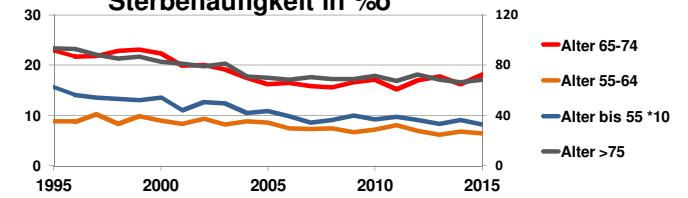

Karlsruhe, Stadtkreis

Bundestagswahleregebnisse 1994, 1998, 2002, 2005, 2009, 2013

- CDU/CSU
- FDP
- Sonstige
- Grüne
- PDS
- SPD

Europawahleregebnisse 1994, 1999, 2004, 2009, 2014

Wahlbeteiligung in %

Sterbehäufigkeit in %