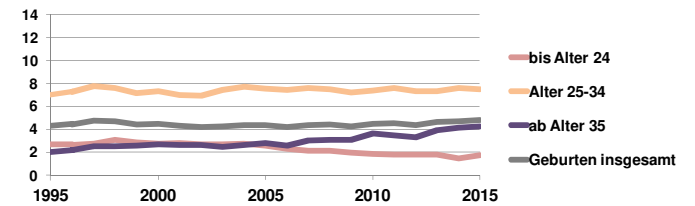

Karlsruhe, Stadtkreis

Bundestagswahleregebnisse 1994, 1998, 2002, 2005, 2009, 2013

- CDU/CSU
- FDP
- Sonstige
- Grüne
- PDS
- SPD

Europawahleregebnisse 1994, 1999, 2004, 2009, 2014

Wahlbeteiligung in %

Sterbehäufigkeit in %

Wanderungsbewegungen in % des Alters

<http://www.rankingweb.de/stadt.html>