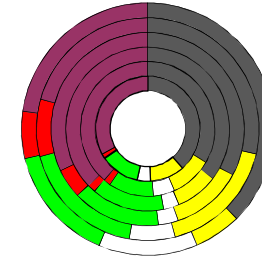

Karlsruhe, Stadtkreis

Bundestagswahleregebnisse 1994, 1998, 2002, 2005, 2009, 2013

- CDU/CSU
- FDP
- Sonstige
- Grüne
- PDS
- SPD

Europawahleregebnisse 1994, 1999, 2004, 2009, 2014

Wahlbeteiligung in %

Sterbehäufigkeit in %