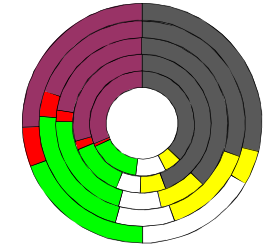

Karlsruhe, Stadtkreis

Bundestagswahleregebnisse 1994, 1998, 2002, 2005, 2009, 2013

- CDU/CSU
- FDP
- Sonstige
- Grüne
- PDS
- SPD

Europawahleregebnisse 1994, 1999, 2004, 2009, 2014

Wahlbeteiligung in %

Sterbehäufigkeit in %