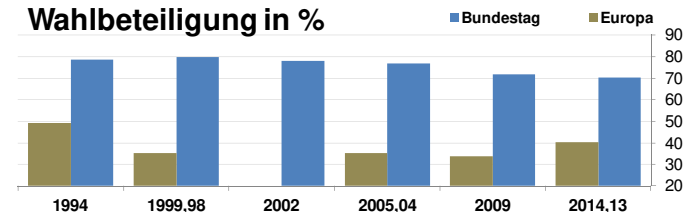

Kiel, Landeshauptstadt, Kreisfreie Stadt

2015
246.306
>90
85-89
80-84
75-79
70-74
65-69
60-64
55-59
50-54
45-49
40-44
35-39
30-34
25-29
20-24
15-19
10-14
5-9
0-4

Bundestagswahlergebnisse 1994, 1998, 2002, 2005, 2009, 2013

Europawahlergebnisse 1994, 1999, 2004, 2009, 2014

Wahlbeteiligung in %

Sterbehäufigkeit in %

Wanderungsbewegungen in % des Alters

<http://www.rankingweb.de/stadt.html>