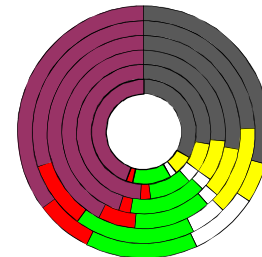

Kiel, Landeshauptstadt, Kreisfreie Stadt

2015
246.306
>90
85-89
80-84
75-79
70-74
65-69
60-64
55-59
50-54
45-49
40-44
35-39
30-34
25-29
20-24
15-19
10-14
5-9
0-4

Bundestagswahlergebnisse 1994, 1998, 2002, 2005, 2009, 2013

Europawahlergebnisse 1994, 1999, 2004, 2009, 2014

Wahlbeteiligung in %

Sterbehäufigkeit in %

Wanderungsbewegungen in % des Alters

<http://www.rankingweb.de/stadt.html>