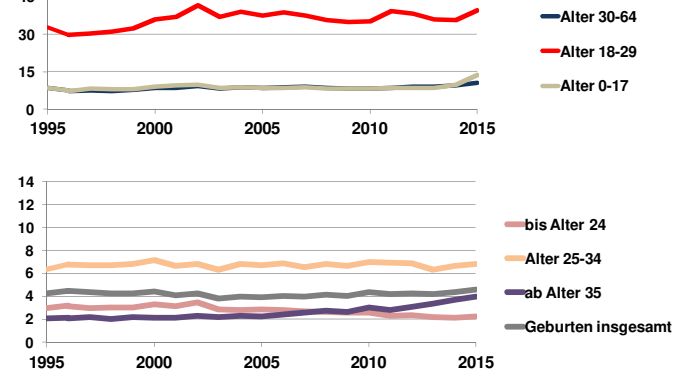

Kiel, Landeshauptstadt, Kreisfreie Stadt

2015
246.306
>90
85-89
80-84
75-79
70-74
65-69
60-64
55-59
50-54
45-49
40-44
35-39
30-34
25-29
20-24
15-19
10-14
5-9
0-4

Bundestagswahlergebnisse 1994, 1998, 2002, 2005, 2009, 2013

Europawahlergebnisse 1994, 1999, 2004, 2009, 2014

Wahlbeteiligung in %

Sterbehäufigkeit in %

Wanderungsbewegungen in % des Alters

<http://www.rankingweb.de/stadt.html>