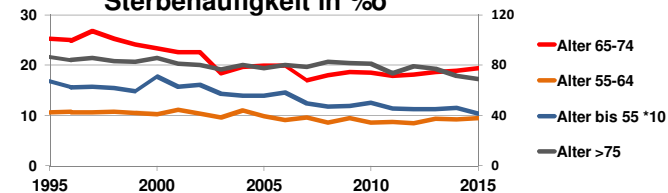

Kiel, Landeshauptstadt, Kreisfreie Stadt

2015
246.306
>90
85-89
80-84
75-79
70-74
65-69
60-64
55-59
50-54
45-49
40-44
35-39
30-34
25-29
20-24
15-19
10-14
5-9
0-4

Bundestagswahlergebnisse 1994, 1998, 2002, 2005, 2009, 2013

Europawahlergebnisse 1994, 1999, 2004, 2009, 2014

Wahlbeteiligung in %

Sterbehäufigkeit in %

Wanderungsbewegungen in % des Alters

<http://www.rankingweb.de/stadt.html>