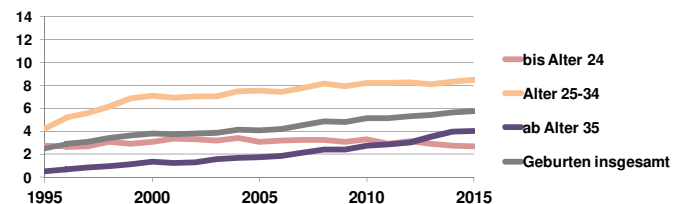

Leipzig, Stadt

2015
560.472
>90
85-89
80-84
75-79
70-74
65-69
60-64
55-59
50-54
45-49
40-44
35-39
30-34
25-29
20-24
15-19
10-14
5-9
0-4

Bundestagswahlergebnisse 1994, 1998, 2002, 2005, 2009, 2013

Europawahlergebnisse 1994, 1999, 2004, 2009, 2014

Wahlbeteiligung in %

Sterbehäufigkeit in %

Wanderungsbewegungen in % des Alters

<http://www.rankingweb.de/stadt.html>