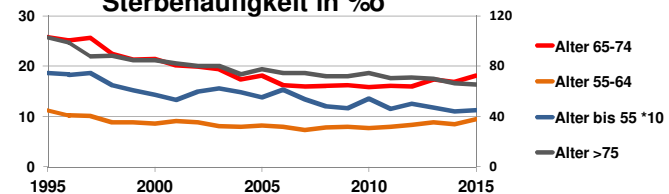

Leipzig, Stadt

2015
560.472
>90
85-89
80-84
75-79
70-74
65-69
60-64
55-59
50-54
45-49
40-44
35-39
30-34
25-29
20-24
15-19
10-14
5-9
0-4

Bundestagswahlergebnisse 1994, 1998, 2002, 2005, 2009, 2013

Europawahlergebnisse 1994, 1999, 2004, 2009, 2014

Wahlbeteiligung in %

Sterbehäufigkeit in %

Wanderungsbewegungen in % des Alters

<http://www.rankingweb.de/stadt.html>