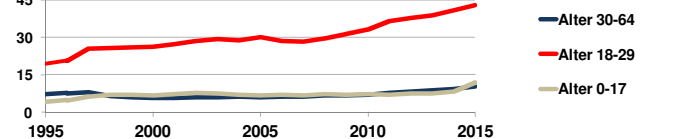

Leipzig, Stadt

2015
560.472
>90
85-89
80-84
75-79
70-74
65-69
60-64
55-59
50-54
45-49
40-44
35-39
30-34
25-29
20-24
15-19
10-14
5-9
0-4

Bundestagswahlergebnisse 1994, 1998, 2002, 2005, 2009, 2013

Europawahlergebnisse 1994, 1999, 2004, 2009, 2014

Wahlbeteiligung in %

Sterbehäufigkeit in %

Wanderungsbewegungen in % des Alters

<http://www.rankingweb.de/stadt.html>