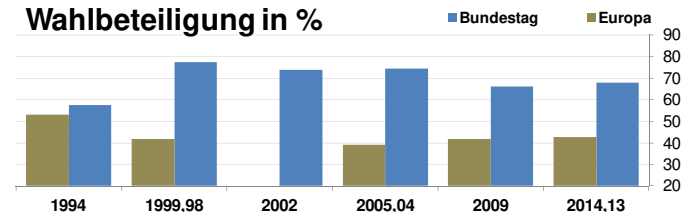

Leipzig, Stadt

2015
560.472
>90
85-89
80-84
75-79
70-74
65-69
60-64
55-59
50-54
45-49
40-44
35-39
30-34
25-29
20-24
15-19
10-14
5-9
0-4

Bundestagswahlergebnisse 1994, 1998, 2002, 2005, 2009, 2013

Europawahlergebnisse 1994, 1999, 2004, 2009, 2014

Wahlbeteiligung in %

Sterbehäufigkeit in %

Wanderungsbewegungen in % des Alters

<http://www.rankingweb.de/stadt.html>