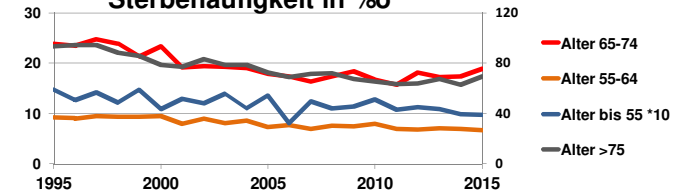

Leverkusen, Kreisfreie Stadt

Bundestagswahlergebnisse 1994, 1998, 2002, 2005, 2009, 2013

- CDU/CSU
- FDP
- Sonstige
- Grüne
- PDS
- SPD

Europawahlergebnisse 1994, 1999, 2004, 2009, 2014

Wahlbeteiligung in %

Sterbehäufigkeit in %

Wanderungsbewegungen in % des Alters

<http://www.rankingweb.de/stadt.html>