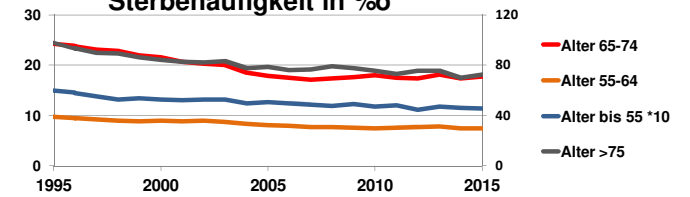

Niedersachsen

2015

7.926.599

Bundestagswahlergebnisse 1994, 1998, 2002, 2005, 2009, 2013

- CDU/CSU
- FDP
- Sonstige
- Grüne
- PDS
- SPD

Europawahlergebnisse 1994, 1999, 2004, 2009, 2014

Wahlbeteiligung in %

Sterbehäufigkeit in %

Wanderungsbewegungen in % des Alters

<http://www.rankingweb.de/stadt.html>