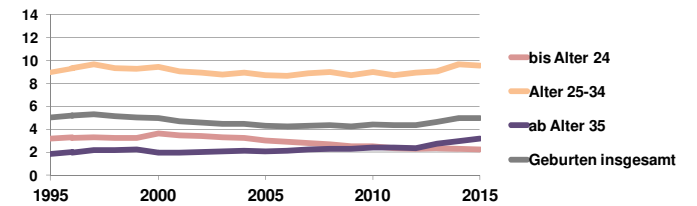

Niedersachsen

2015

7.926.599

Bundestagswahlergebnisse 1994, 1998, 2002, 2005, 2009, 2013

- CDU/CSU
- FDP
- Sonstige
- Grüne
- PDS
- SPD

Europawahlergebnisse 1994, 1999, 2004, 2009, 2014

Wahlbeteiligung in %

Sterbehäufigkeit in %

Wanderungsbewegungen in % des Alters

<http://www.rankingweb.de/stadt.html>