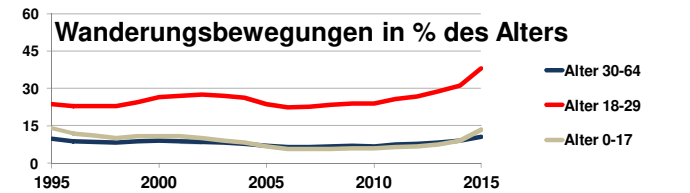

Niedersachsen

2015

7.926.599

Bundestagswahlergebnisse 1994, 1998, 2002, 2005, 2009, 2013

- CDU/CSU
- FDP
- Sonstige
- Grüne
- PDS
- SPD

Europawahlergebnisse 1994, 1999, 2004, 2009, 2014

Wahlbeteiligung in %

Sterbehäufigkeit in %

Wanderungsbewegungen in % des Alters

<http://www.rankingweb.de/stadt.html>