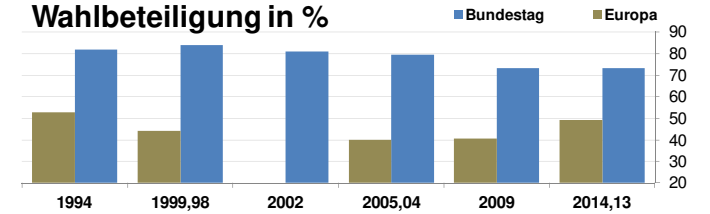

Niedersachsen

2015

7.926.599

Bundestagswahlergebnisse 1994, 1998, 2002, 2005, 2009, 2013

- CDU/CSU
- FDP
- Sonstige
- Grüne
- PDS
- SPD

Europawahlergebnisse 1994, 1999, 2004, 2009, 2014

Wahlbeteiligung in %

Sterbehäufigkeit in %

Wanderungsbewegungen in % des Alters

<http://www.rankingweb.de/stadt.html>