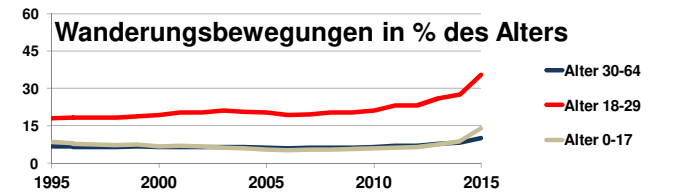

Nordrhein-Westfalen

Bundestagswahlergebnisse 1994, 1998, 2002, 2005, 2009, 2013

- CDU/CSU
- FDP
- Sonstige
- Grüne
- PDS
- SPD

Europawahlergebnisse 1994, 1999, 2004, 2009, 2014

Wahlbeteiligung in %

Sterbehäufigkeit in %

Wanderungsbewegungen in % des Alters

<http://www.rankingweb.de/stadt.html>