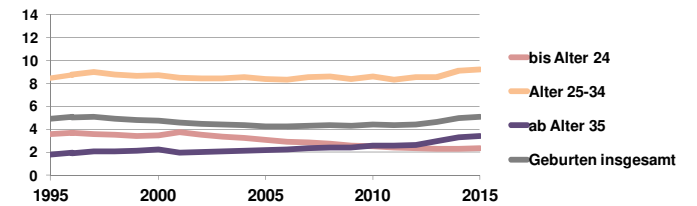

Nordrhein-Westfalen

Bundestagswahlergebnisse 1994, 1998, 2002, 2005, 2009, 2013

- CDU/CSU
- FDP
- Sonstige
- Grüne
- PDS
- SPD

Europawahlergebnisse 1994, 1999, 2004, 2009, 2014

Wahlbeteiligung in %

Sterbehäufigkeit in %

Wanderungsbewegungen in % des Alters

<http://www.rankingweb.de/stadt.html>