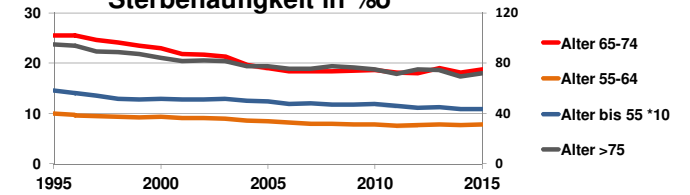

Nordrhein-Westfalen

Bundestagswahlergebnisse 1994, 1998, 2002, 2005, 2009, 2013

- CDU/CSU
- FDP
- Sonstige
- Grüne
- PDS
- SPD

Europawahlergebnisse 1994, 1999, 2004, 2009, 2014

Wahlbeteiligung in %

Sterbehäufigkeit in %