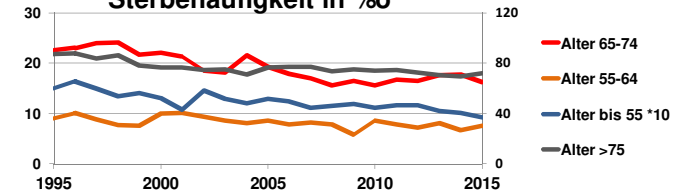

Regensburg

2015
145.465
>90
85-89
80-84
75-79
70-74
65-69
60-64
55-59
50-54
45-49
40-44
35-39
30-34
25-29
20-24
15-19
10-14
5-9
0-4

Bundestagswahlergebnisse 1994, 1998, 2002, 2005, 2009, 2013

- CDU/CSU
- FDP
- Sonstige
- Grüne
- PDS
- SPD

Europawahlergebnisse 1994, 1999, 2004, 2009, 2014

Wahlbeteiligung in %

Sterbehäufigkeit in %

Wanderungsbewegungen in % des Alters

<http://www.rankingweb.de/stadt.html>