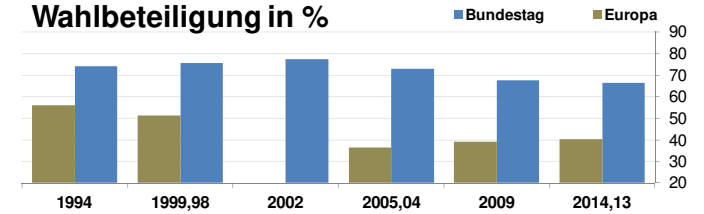

Regensburg

2015
145.465
>90
85-89
80-84
75-79
70-74
65-69
60-64
55-59
50-54
45-49
40-44
35-39
30-34
25-29
20-24
15-19
10-14
5-9
0-4

Bundestagswahlergebnisse 1994, 1998, 2002, 2005, 2009, 2013

- CDU/CSU
- FDP
- Sonstige
- Grüne
- PDS
- SPD

Europawahlergebnisse 1994, 1999, 2004, 2009, 2014

Wahlbeteiligung in %

Sterbehäufigkeit in %

Wanderungsbewegungen in % des Alters

<http://www.rankingweb.de/stadt.html>