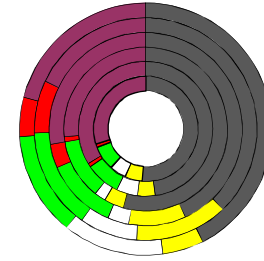

Regensburg

2015
145.465
>90
85-89
80-84
75-79
70-74
65-69
60-64
55-59
50-54
45-49
40-44
35-39
30-34
25-29
20-24
15-19
10-14
5-9
0-4

Bundestagswahlergebnisse 1994, 1998, 2002, 2005, 2009, 2013

- CDU/CSU
- FDP
- Sonstige
- Grüne
- PDS
- SPD

Europawahlergebnisse 1994, 1999, 2004, 2009, 2014

Wahlbeteiligung in %

Sterbehäufigkeit in %

Wanderungsbewegungen in % des Alters

<http://www.rankingweb.de/stadt.html>