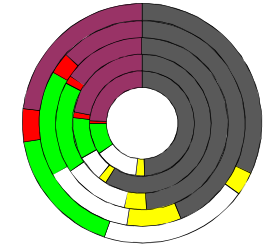

Regensburg

2015
145.465
>90
85-89
80-84
75-79
70-74
65-69
60-64
55-59
50-54
45-49
40-44
35-39
30-34
25-29
20-24
15-19
10-14
5-9
0-4

Bundestagswahlergebnisse 1994, 1998, 2002, 2005, 2009, 2013

- CDU/CSU
- FDP
- Sonstige
- Grüne
- PDS
- SPD

Europawahlergebnisse 1994, 1999, 2004, 2009, 2014

Wahlbeteiligung in %

Sterbehäufigkeit in %

Wanderungsbewegungen in % des Alters

<http://www.rankingweb.de/stadt.html>