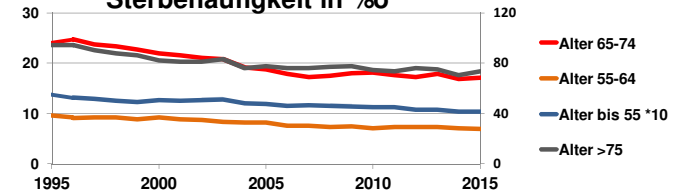

Rheinland-Pfalz

Bundestagswahlergebnisse 1994, 1998, 2002, 2005, 2009, 2013

- CDU/CSU
- FDP
- Sonstige
- Grüne
- PDS
- SPD

Europawahlergebnisse 1994, 1999, 2004, 2009, 2014

Wahlbeteiligung in %

Sterbehäufigkeit in %