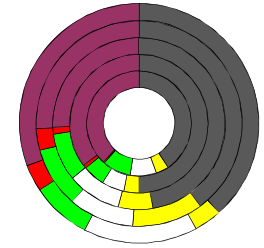

Rheinland-Pfalz

Bundestagswahlergebnisse 1994, 1998, 2002, 2005, 2009, 2013

- CDU/CSU
- FDP
- Sonstige
- Grüne
- PDS
- SPD

Europawahlergebnisse 1994, 1999, 2004, 2009, 2014

Wahlbeteiligung in %

Sterbehäufigkeit in %