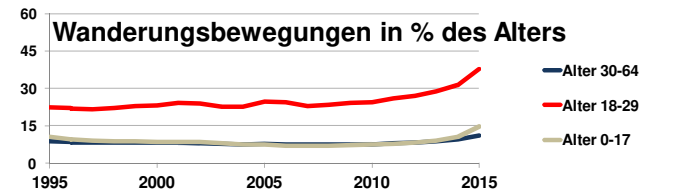

Rheinland-Pfalz

Bundestagswahlergebnisse 1994, 1998, 2002, 2005, 2009, 2013

- CDU/CSU
- FDP
- Sonstige
- Grüne
- PDS
- SPD

Europawahlergebnisse 1994, 1999, 2004, 2009, 2014

Wahlbeteiligung in %

Sterbehäufigkeit in %

Wanderungsbewegungen in % des Alters

<http://www.rankingweb.de/stadt.html>