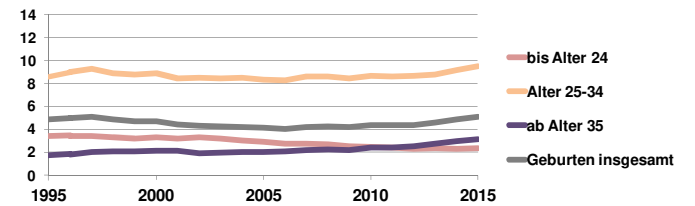

Rheinland-Pfalz

Bundestagswahlergebnisse 1994, 1998, 2002, 2005, 2009, 2013

- CDU/CSU
- FDP
- Sonstige
- Grüne
- PDS
- SPD

Europawahlergebnisse 1994, 1999, 2004, 2009, 2014

Wahlbeteiligung in %

Sterbehäufigkeit in %

Wanderungsbewegungen in % des Alters

<http://www.rankingweb.de/stadt.html>