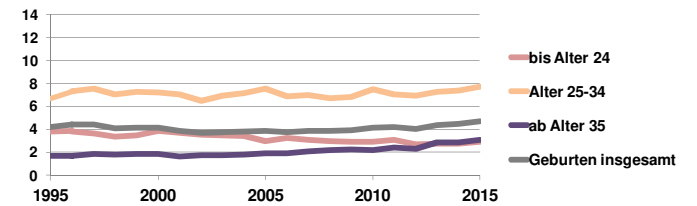

Saarbrücken, Regionalverband

Bundestagswahlergebnisse 1994, 1998, 2002, 2005, 2009, 2013

- CDU/CSU
- FDP
- Sonstige
- Grüne
- PDS
- SPD

Europawahlergebnisse 1994, 1999, 2004, 2009, 2014

Wahlbeteiligung in %

Sterbehäufigkeit in %

Wanderungsbewegungen in % des Alters

<http://www.rankingweb.de/stadt.html>