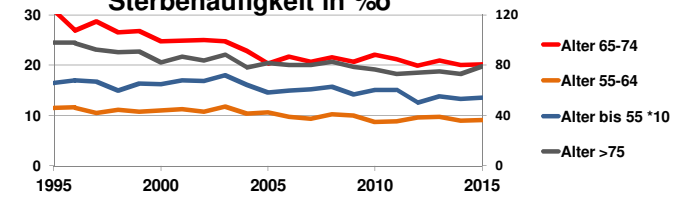

Saarbrücken, Regionalverband

Bundestagswahlergebnisse 1994, 1998, 2002, 2005, 2009, 2013

- CDU/CSU
- FDP
- Sonstige
- Grüne
- PDS
- SPD

Europawahlergebnisse 1994, 1999, 2004, 2009, 2014

Wahlbeteiligung in %

Sterbehäufigkeit in %

Wanderungsbewegungen in % des Alters

<http://www.rankingweb.de/stadt.html>