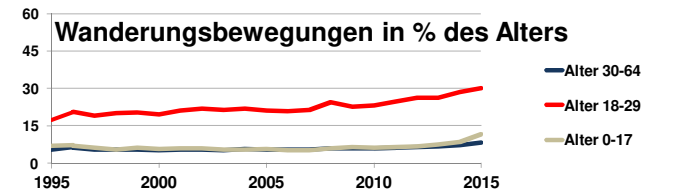

Saarbrücken, Regionalverband

Bundestagswahlergebnisse 1994, 1998, 2002, 2005, 2009, 2013

- CDU/CSU
- FDP
- Sonstige
- Grüne
- PDS
- SPD

Europawahlergebnisse 1994, 1999, 2004, 2009, 2014

Wahlbeteiligung in %

Sterbehäufigkeit in %

Wanderungsbewegungen in % des Alters

<http://www.rankingweb.de/stadt.html>