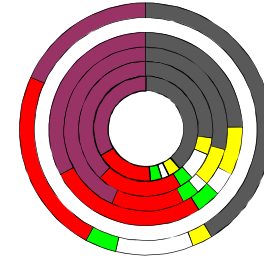

Sachsen-Anhalt

Bundestagswahlergebnisse 1994, 1998, 2002, 2005, 2009, 2013

- CDU/CSU
- FDP
- Sonstige
- Grüne
- PDS
- SPD

Europawahlergebnisse 1994, 1999, 2004, 2009, 2014

Wahlbeteiligung in %

Sterbehäufigkeit in %

Wanderungsbewegungen in % des Alters

<http://www.rankingweb.de/stadt.html>