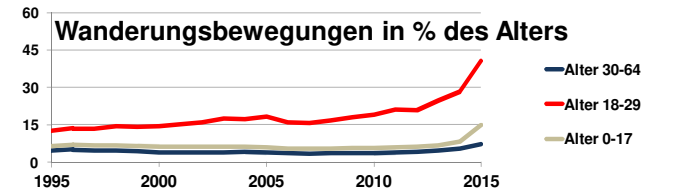

Sachsen-Anhalt

Bundestagswahlergebnisse 1994, 1998, 2002, 2005, 2009, 2013

- CDU/CSU
- FDP
- Sonstige
- Grüne
- PDS
- SPD

Europawahlergebnisse 1994, 1999, 2004, 2009, 2014

Wahlbeteiligung in %

Sterbehäufigkeit in %

Wanderungsbewegungen in % des Alters

<http://www.rankingweb.de/stadt.html>