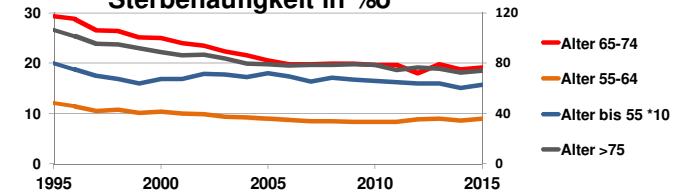

Sachsen-Anhalt

Bundestagswahlergebnisse 1994, 1998, 2002, 2005, 2009, 2013

- CDU/CSU
- FDP
- Sonstige
- Grüne
- PDS
- SPD

Europawahlergebnisse 1994, 1999, 2004, 2009, 2014

Wahlbeteiligung in %

Sterbehäufigkeit in %