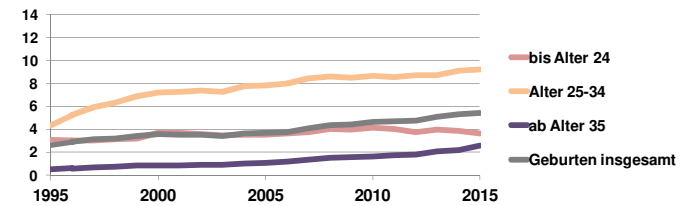

Sachsen-Anhalt

Bundestagswahlergebnisse 1994, 1998, 2002, 2005, 2009, 2013

- CDU/CSU
- FDP
- Sonstige
- Grüne
- PDS
- SPD

Europawahlergebnisse 1994, 1999, 2004, 2009, 2014

Wahlbeteiligung in %

Sterbehäufigkeit in %

Wanderungsbewegungen in % des Alters

<http://www.rankingweb.de/stadt.html>