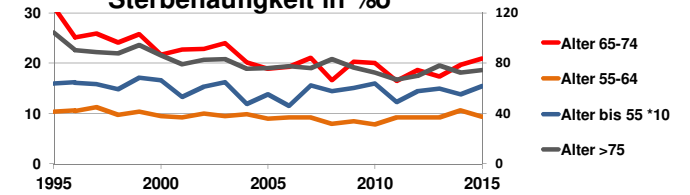

Salzgitter, Kreisfreie Stadt

Bundestagswahlergebnisse 1994, 1998, 2002, 2005, 2009, 2013

- CDU/CSU
- FDP
- Sonstige
- Grüne
- PDS
- SPD

Europawahlergebnisse 1994, 1999, 2004, 2009, 2014

Wahlbeteiligung in %

Sterbehäufigkeit in %

Wanderungsbewegungen in % des Alters

<http://www.rankingweb.de/stadt.html>