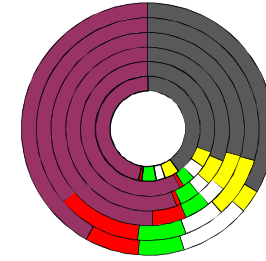

Salzgitter, Kreisfreie Stadt

Bundestagswahlergebnisse 1994, 1998, 2002, 2005, 2009, 2013

- CDU/CSU
- FDP
- Sonstige
- Grüne
- PDS
- SPD

Europawahlergebnisse 1994, 1999, 2004, 2009, 2014

Wahlbeteiligung in %

Sterbehäufigkeit in %

Wanderungsbewegungen in % des Alters

<http://www.rankingweb.de/stadt.html>