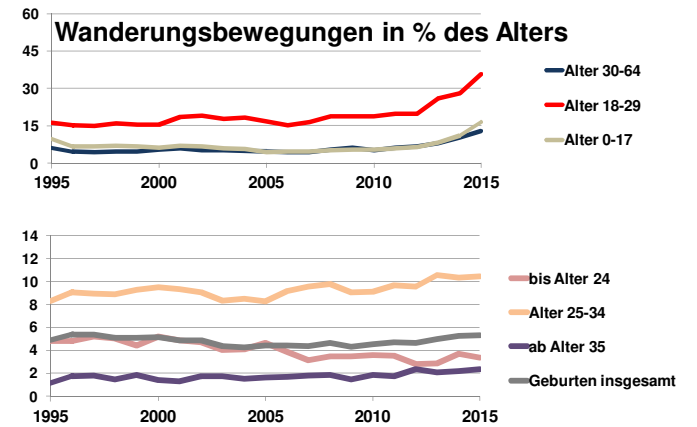

Salzgitter, Kreisfreie Stadt

Bundestagswahlergebnisse 1994, 1998, 2002, 2005, 2009, 2013

- CDU/CSU
- FDP
- Sonstige
- Grüne
- PDS
- SPD

Europawahlergebnisse 1994, 1999, 2004, 2009, 2014

Wahlbeteiligung in %

Sterbehäufigkeit in %

Wanderungsbewegungen in % des Alters

<http://www.rankingweb.de/stadt.html>